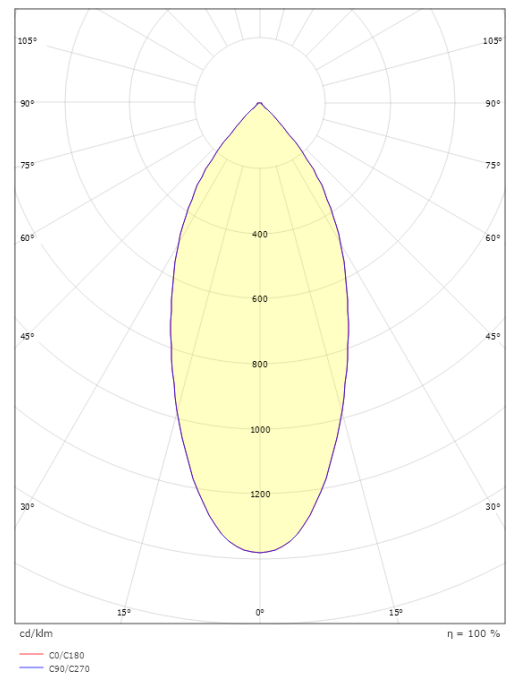

Junistar Lux Blade

Schwarz 580lm 2700K Ra 98 Phasenabschnittsdimmung

Artikelnummer: 902646
EAN: 7021989026464

Elektrisch

Leistung: 7W
System wattage: 8W
Spannung: 220-240V
Frequenz (Hz): 50/60Hz
Max. Leuchten pro Leitungsschutzschalter: B10: 105, B16: 168, C10: 105, C16: 168

Lichttechnik

Leuchtmittel: LED
Lichtstrom (lm): 580lm
Lichtausbeute: 73 lm/W
Lichtfarbe: 2700K
Farbwiedergabeindex: Ra 98
MacAdams Faktor: SDCM: 1
Lebensdauer: L90/B10>100.000
Lichtverteilung: Direkt
Optik: Reflektor
Abstrahlwinkel: 42°
UGR: UGR<22

Steuerung/Dimmen

Typ: Phasenabschnittsdimmung

Schutzklasse

Schutzklasse: Klasse II SELV

Richtlinien

Lichtquelle mit Energieeffizienzklasse: F
Breeam: Erfüllt HEA 01 für flickerfreie Beleuchtung

Materialien und Ausführung

Gehäuse: Aluminium
Farbe: Schwarz (RAL 9004)
Werkstoff der Abdeckung: Gehärtetes Glas

Montage/Anschluss

Montage: Einbau, Innen / Außen
Anschluss: Anschlussklemme

Größe

Höhe (mm) H: 56
Abdeckmaß (mm) D: 94
Lochmaß (mm): 83
Gewicht (kg) brutto/netto: 0.409 / 0.349

Verpackung

Verpackungsmaße (mm): 115 x 115 x 95

7 0 2 1 9 8 9 0 2 6 4 6 4