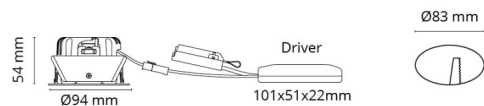

7 0 2 1 9 8 9 0 2 6 4 6 4