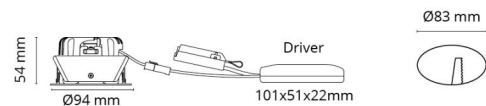

Lichttechnik

Leuchtmittel: LED
Lichtstrom (lm): 580lm
Lichtausbeute: 73 lm/W
Lichtfarbe: 2700K
Farbwiedergabeindex: Ra 98
MacAdams Faktor: SDCM: 1
Lebensdauer: L90/B10>100.000
Lichtverteilung: Direkt
Optik: Reflektor
Abstrahlwinkel: 42°
UGR: UGR<22