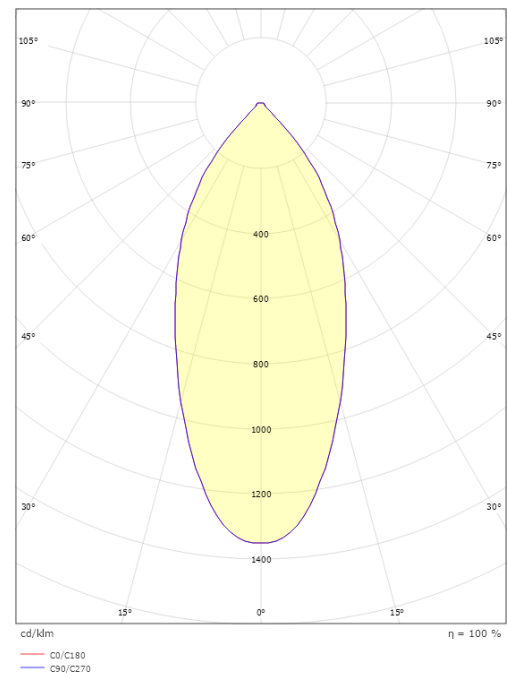

Verpackung

Verpackungsmaße (mm): 115 x 115 x 95