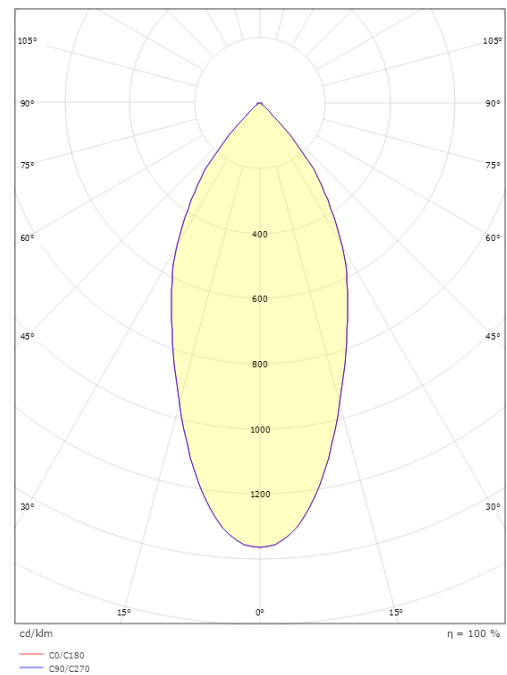

Verpackung

Verpackungsmaße (mm): 115 x 115 x 95