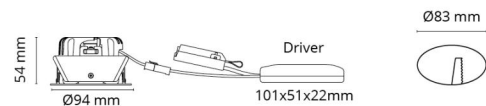

Materialien und Ausführung

Gehäuse: Aluminium
Farbe: Gebürsteter Stahl
Werkstoff der Abdeckung: Gehärtetes Glas

Montage/Anschluss

Montage: Einbau, Innen
Anschluss: Anschlussklemme

Größe

Höhe (mm) H: 56
Abdeckmaß (mm) D: 94
Lochmaß (mm): 83
Einbautiefe (mm): 54
Gewicht (kg) brutto/netto: 0.409 / 0.349

Verpackung

Verpackungsmaße (mm): 115 x 115 x 95

7 0 2 1 9 8 9 0 2 6 2 4 2