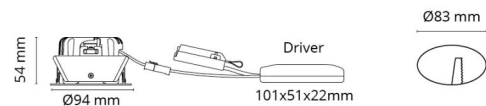

Lichttechnik

Leuchtmittel: LED
Lichtstrom (lm): 590lm
Lichtausbeute: 74 lm/W
Lichtfarbe: 3000K
Farbwiedergabeindex: Ra 98
MacAdams Faktor: SDCM: 1
Lebensdauer: L90/B10>100.000
Lichtverteilung: Direkt
Optik: Reflektor
Abstrahlwinkel: 42°
UGR: UGR<22