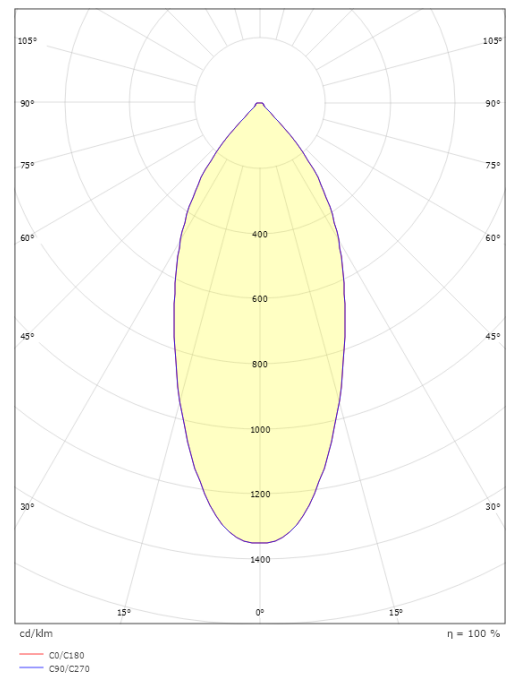

Verpackung

Verpackungsmaße (mm): 115 x 115 x 95