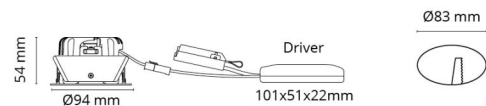

Lichttechnik

Leuchtmittel: LED
Lichtstrom (lm): 590lm
Lichtausbeute: 74 lm/W
Lichtfarbe: 3000K
Farbwiedergabeindex: Ra 98
MacAdams Faktor: SDCM: 1
Lebensdauer: L90/B10>100.000
Lichtverteilung: Direkt
Optik: Reflektor
Abstrahlwinkel: 42°
UGR: UGR<22

Materialien und Ausführung

Gehäuse: Aluminium
Farbe: Weiss (RAL 9003)
Werkstoff der Abdeckung: Gehärtetes Glas

Montage/Anschluss

Montage: Einbau, Innen / Außen
Anschluss: Anschlussklemme

Größe

Höhe (mm) H: 56
Abdeckmaß (mm) D: 94
Lochmaß (mm): 83
Einbautiefe (mm): 54
Gewicht (kg) brutto/netto: 0.409 / 0.349

Verpackung

Verpackungsmaße (mm): 115 x 115 x 95

7 0 2 1 9 8 9 0 2 6 2 3 5