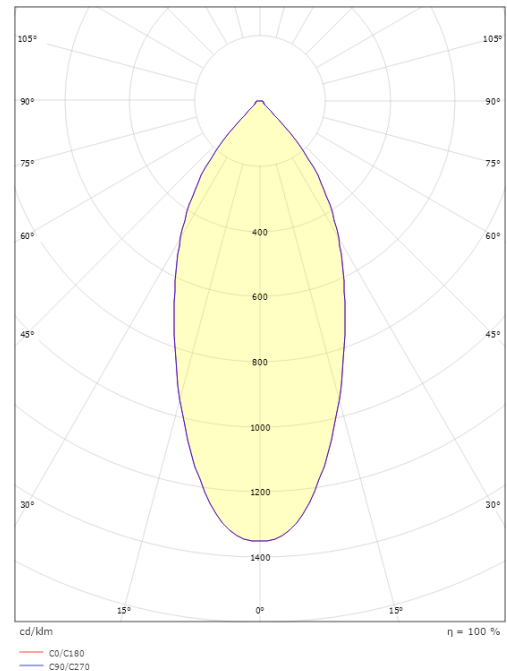

Verpackung

Verpackungsmaße (mm): 115 x 115 x 95