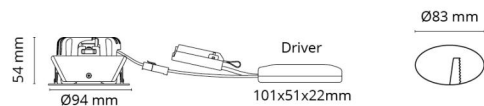

Lichttechnik

Leuchtmittel: LED
Lichtstrom (lm): 590lm
Lichtausbeute: 74 lm/W
Lichtfarbe: 3000K
Farbwiedergabeindex: Ra 98
MacAdams Faktor: SDCM: 1
Lebensdauer: L90/B10>100.000
Lichtverteilung: Direkt
Optik: Reflektor
Abstrahlwinkel: 42°
UGR: UGR<22

Materialien und Ausführung

Gehäuse: Aluminium
Farbe: Weiss (RAL 9003)
Werkstoff der Abdeckung: Gehärtetes Glas

Montage/Anschluss

Montage: Einbau, Innen / Außen
Anschluss: Anschlussklemme

Größe

Höhe (mm) H: 56
Abdeckmaß (mm) D: 94
Lochmaß (mm): 83
Einbautiefe (mm): 54
Gewicht (kg) brutto/netto: 0.409 / 0.349

Verpackung

Verpackungsmaße (mm): 115 x 115 x 95