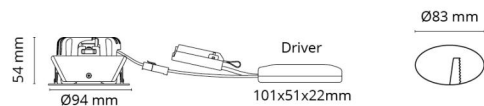

Lichttechnik

Leuchtmittel: LED
Lichtstrom (lm): 590lm
Lichtausbeute: 74 lm/W
Lichtfarbe: 3000K
Farbwiedergabeindex: Ra 98
MacAdams Faktor: SDCM: 1
Lebensdauer: L90/B10>100.000
Lichtverteilung: Direkt
Optik: Reflektor
Abstrahlwinkel: 42°
UGR: UGR<22