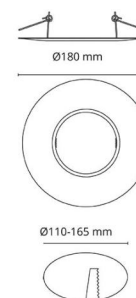

Gehäuse: Edelstahl
Farbe: Schwarz (RAL 9004)

Montage/Anschluss

Montage: Innen

Größe

Höhe (mm) H: 45
Abdeckmaß (mm) D: 180
Lochmaß (mm): 110
Gewicht (kg) brutto/netto: 0.09 / 0.09

Verpackung

Verpackungsmaße (mm): 185 x 185 x 45