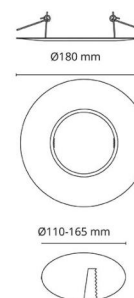

### Montage/Anschluss

Montage: Innen

### Größe

Höhe (mm) H: 45  
Abdeckmaß (mm) D: 180  
Lochmaß (mm): 110  
Gewicht (kg) brutto/netto: 0.09 / 0.09

### Verpackung

Verpackungsmaße (mm): 185 x 185 x 45

7 0 2 1 9 8 0 0 9 2 3 6 9