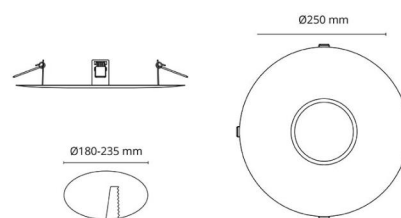

Gehäuse: Edelstahl
Farbe: Weiß-matt (RAL 9003)

Montage/Anschluss

Montage: Innen / Außen

Größe

Höhe (mm) H: 45
Abdeckmaß (mm) D: 250
Lochmaß (mm): 180
Gewicht (kg) brutto/netto: 0.5 / 0.3

Verpackung

Verpackungsmaße (mm): 260 x 260 x 195