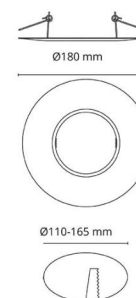

### Montage/Anschluss

Montage: Innen / Außen

### Größe

Höhe (mm) H: 45  
Abdeckmaß (mm) D: 180  
Lochmaß (mm): 110  
Gewicht (kg) brutto/netto: 0.11 / 0.09

### Verpackung

Verpackungsmaße (mm): 185 x 185 x 45

7 0 2 1 9 8 0 0 9 2 2 4 6