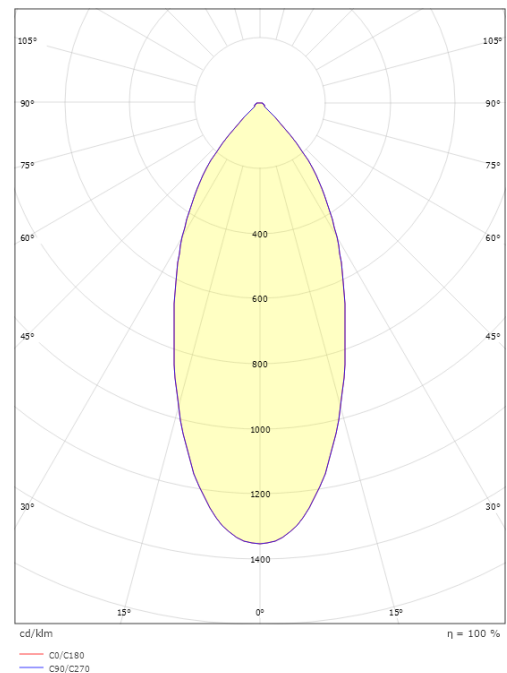

Verpackung

Verpackungsmaße (mm): 115 x 115 x 95