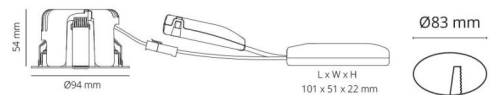

Verpackung

Verpackungsmaße (mm): 115 x 115 x 95