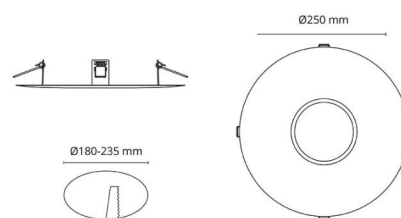

### Montage/Anschluss

Montage: Innen / Außen

### Größe

Höhe (mm) H: 45  
Abdeckmaß (mm) D: 250  
Lochmaß (mm): 180  
Gewicht (kg) brutto/netto: 0.5 / 0.26

### Verpackung

Verpackungsmaße (mm): 260 x 260 x 195

7 0 2 1 9 8 0 0 9 3 2 7 4