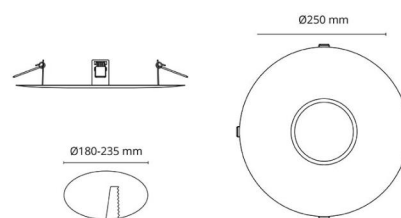

Montage/Anschluss

Montage: Innen / Außen

Größe

Höhe (mm) H: 45
Abdeckmaß (mm) D: 250
Lochmaß (mm): 180
Gewicht (kg) brutto/netto: 0.5 / 0.26

Verpackung

Verpackungsmaße (mm): 260 x 260 x 195

7 0 2 1 9 8 0 0 9 3 2 7 4