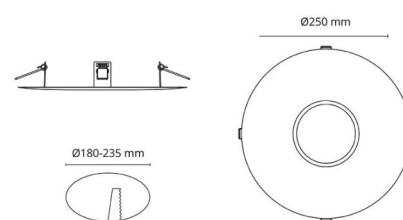

### Montage/Anschluss

Montage: Innen / Außen

### Größe

Höhe (mm) H: 45  
Abdeckmaß (mm) D: 250  
Lochmaß (mm): 180  
Gewicht (kg) brutto/netto: 0.5 / 0.26

### Verpackung

Verpackungsmaße (mm): 260 x 260 x 195

7 0 2 1 9 8 0 0 9 3 2 7 4