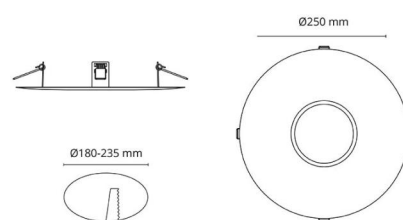

Montage/Anschluss

Montage: Innen / Außen

Größe

Höhe (mm) H: 45
Abdeckmaß (mm) D: 250
Lochmaß (mm): 180
Gewicht (kg) brutto/netto: 0.5 / 0.26

Verpackung

Verpackungsmaße (mm): 260 x 260 x 195

7 0 2 1 9 8 0 0 9 3 2 7 4