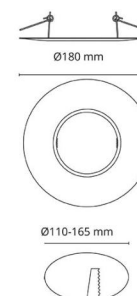

Montage/Anschluss

Montage: Innen / Außen

Größe

Höhe (mm) H: 45
Abdeckmaß (mm) D: 180
Lochmaß (mm): 110
Gewicht (kg) brutto/netto: 0.11 / 0.09

Verpackung

Verpackungsmaße (mm): 185 x 185 x 45

7 0 2 1 9 8 0 0 9 2 3 4 5