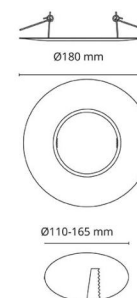

### Montage/Anschluss

Montage: Innen / Außen

### Größe

Höhe (mm) H: 45  
Abdeckmaß (mm) D: 180  
Lochmaß (mm): 110  
Gewicht (kg) brutto/netto: 0.11 / 0.09

### Verpackung

Verpackungsmaße (mm): 185 x 185 x 45

7 0 2 1 9 8 0 0 9 2 3 4 5