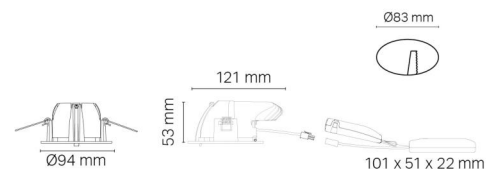

### Montage/Anschluss

Montage: Einbau, Innen / Außen  
Anschluss: Anschlussklemme

### Größe

Länge (mm) L: 121  
Breite (mm) W: 94  
Höhe (mm) H: 55  
Lochmaß (mm): 83  
Einbautiefe (mm): 53  
Abstand zu brennbaren Materialien (mm): 10mm  
Gewicht (kg) brutto/netto: 0.38 / 0.38

### Verpackung

Verpackungsmaße (mm): 130 x 115 x 95

7 0 2 1 9 8 9 0 3 4 0 4 9