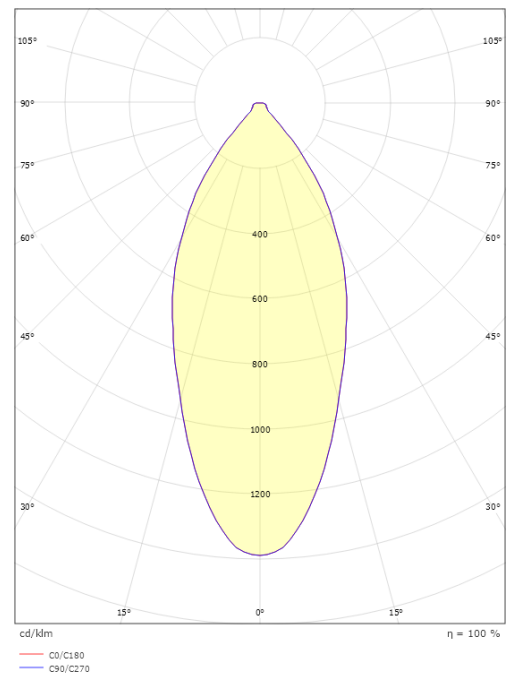

Junistar Exclusive In/Outdoor

Junistar Exclusive In/Outdoor Graphit 750lm 4000K Ra 98 Phasenabschnittsdimmung

Artikelnummer: 903404
EAN: 7021989034049

Elektrisch

Leistung: 9W
System wattage: 10.9W
Spannung: 220-240V
Max. Leuchten pro Leitungsschutzschalter: B10: 77, B16: 123, C10: 77, C16: 123

Lichttechnik

Leuchtmittel: LED
Lichtstrom (lm): 750lm
Lichtausbeute: 69 lm/W
Lichtfarbe: 4000K
Farbwiedergabeindex: Ra 98
MacAdams Faktor: SDCM: 2
Lebensdauer: L90/B10 > 100.000
Lichtverteilung: Direkt
Optik: Reflektor
Abstrahlwinkel: 42°
UGR: UGR < 25

Steuerung/Dimmen

Typ: Phasenabschnittsdimmung

Schutzklasse

Schutzklasse: Klasse II SELV

Richtlinien

Lichtquelle mit Energieeffizienzklasse: F
Breeam: Erfüllt HEA 01 für flickerfreie Beleuchtung

Materialien und Ausführung

Gehäuse: Aluminium
Farbe: Graphit
Werkstoff der Abdeckung: Gehärtetes Glas

Montage/Anschluss

Montage: Einbau, Innen / Außen
Anschluss: Anschlussklemme

Größe

Länge (mm) L: 121
Breite (mm) W: 94
Höhe (mm) H: 55
Lochmaß (mm): 83
Einbautiefe (mm): 53
Abstand zu brennbaren Materialien (mm): 10mm
Gewicht (kg) brutto/netto: 0.38 / 0.38

Verpackung

Verpackungsmaße (mm): 130 x 115 x 95

7 0 2 1 9 8 9 0 3 4 0 4 9