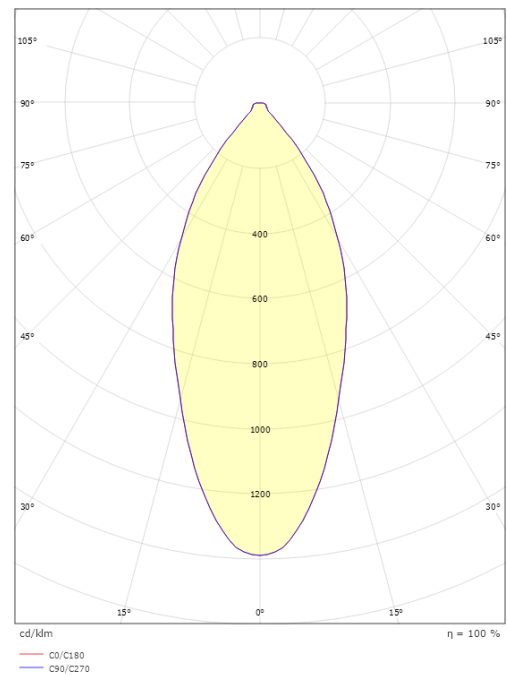

Junistar Exclusive In/Outdoor

Junistar Exclusive In/Outdoor Schwarz 730lm 4000K Ra 98 Phasenabschnittsdimmung

Artikelnummer: 903403
EAN: 7021989034032

Elektrisch

Leistung: 9W
System wattage: 10.9W
Spannung: 220-240V
Max. Leuchten pro Leitungsschutzschalter: B10: 77, B16: 123, C10: 77, C16: 123

Lichttechnik

Leuchtmittel: LED
Lichtstrom (lm): 730lm
Lichtausbeute: 67 lm/W
Lichtfarbe: 4000K
Farbwiedergabeindex: Ra 98
MacAdams Faktor: SDCM: 2
Lebensdauer: L90/B10 > 100.000
Lichtverteilung: Direkt
Optik: Reflektor
Abstrahlwinkel: 42°
UGR: UGR < 25

Steuerung/Dimmen

Typ: Phasenabschnittsdimmung

Schutzklasse

Schutzklasse: Klasse II SELV

Richtlinien

Lichtquelle mit Energieeffizienzklasse: F
Breeam: Erfüllt HEA 01 für flickerfreie Beleuchtung

Materialien und Ausführung

Gehäuse: Aluminium
Farbe: Schwarz (RAL 9004)
Werkstoff der Abdeckung: Gehärtetes Glas

Montage/Anschluss

Montage: Einbau, Innen / Außen
Anschluss: Anschlussklemme

Größe

Länge (mm) L: 121
Breite (mm) W: 94
Höhe (mm) H: 55
Lochmaß (mm): 83
Einbautiefe (mm): 53
Abstand zu brennbaren Materialien (mm): 10mm
Gewicht (kg) brutto/netto: 0.4 / 0.2

Verpackung

Verpackungsmaße (mm): 130 x 120 x 90

7 0 2 1 9 8 9 0 3 4 0 3 2