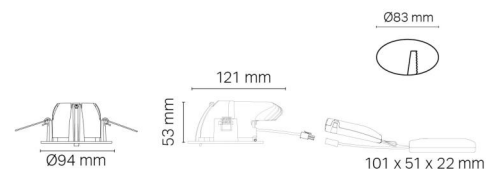

Gehäuse: Aluminium
Farbe: Schwarz (RAL 9004)
Werkstoff der Abdeckung: Gehärtetes Glas

Montage/Anschluss

Montage: Einbau, Innen / Außen
Anschluss: Anschlussklemme

Größe

Länge (mm) L: 121
Breite (mm) W: 94
Höhe (mm) H: 55
Lochmaß (mm): 83
Einbautiefe (mm): 53
Abstand zu brennbaren Materialien (mm): 10mm
Gewicht (kg) brutto/netto: 0.4 / 0.2

Verpackung

Verpackungsmaße (mm): 130 x 120 x 90

7 0 2 1 9 8 9 0 3 4 0 3 2