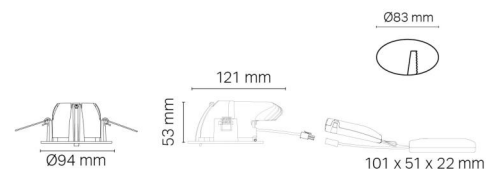

### Montage/Anschluss

Montage: Einbau, Innen / Außen  
Anschluss: Anschlussklemme

### Größe

Länge (mm) L: 121  
Breite (mm) W: 94  
Höhe (mm) H: 55  
Lochmaß (mm): 83  
Einbautiefe (mm): 53  
Abstand zu brennbaren Materialien (mm): 10mm  
Gewicht (kg) brutto/netto: 0.4 / 0.2

### Verpackung

Verpackungsmaße (mm): 130 x 120 x 90

7 0 2 1 9 8 9 0 3 4 0 3 2