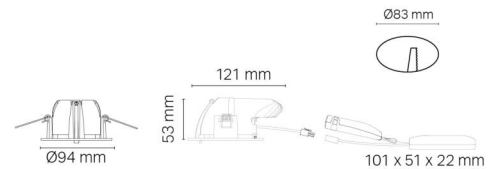

Materialien und Ausführung

Gehäuse: Aluminium
Farbe: Schwarz (RAL 9004)
Werkstoff der Abdeckung: Gehärtetes Glas

Montage/Anschluss

Montage: Einbau, Innen / Außen
Anschluss: Anschlussklemme

Größe

Länge (mm) L: 121
Breite (mm) W: 94
Höhe (mm) H: 55
Lochmaß (mm): 83
Einbautiefe (mm): 53
Abstand zu brennbaren Materialien (mm): 10mm
Gewicht (kg) brutto/netto: 0.4 / 0.2

Verpackung

Verpackungsmaße (mm): 130 x 120 x 90

7 0 2 1 9 8 9 0 3 4 0 3 2