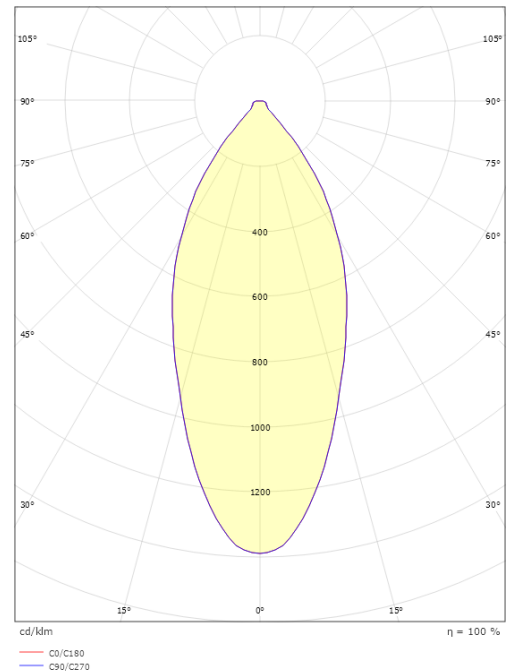

Lichttechnik

Leuchtmittel: LED
Lichtstrom (lm): 730lm
Lichtausbeute: 67 lm/W
Lichtfarbe: 4000K
Farbwiedergabeindex: Ra 98
MacAdams Faktor: SDCM: 2
Lebensdauer: L90/B10>100.000
Lichtverteilung: Direkt
Optik: Reflektor
Abstrahlwinkel: 42°
UGR: UGR<25

Materialien und Ausführung

Gehäuse: Aluminium
Farbe: Schwarz (RAL 9004)
Werkstoff der Abdeckung: Gehärtetes Glas

Montage/Anschluss

Montage: Einbau, Innen / Außen
Anschluss: Anschlussklemme

Größe

Länge (mm) L: 121
Breite (mm) W: 94
Höhe (mm) H: 55
Lochmaß (mm): 83
Einbautiefe (mm): 53
Abstand zu brennbaren Materialien (mm): 10mm
Gewicht (kg) brutto/netto: 0.4 / 0.2

Verpackung

Verpackungsmaße (mm): 130 x 120 x 90

7 0 2 1 9 8 9 0 3 4 0 3 2