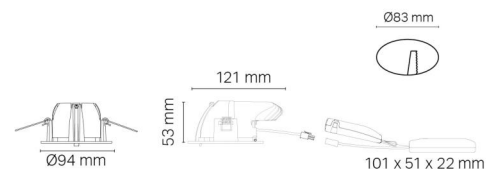

Gehäuse: Aluminium
Farbe: Weiß-matt (RAL 9003)
Werkstoff der Abdeckung: Gehärtetes Glas

Montage/Anschluss

Montage: Einbau, Innen / Außen
Anschluss: Anschlussklemme

Größe

Länge (mm) L: 121
Breite (mm) W: 94
Höhe (mm) H: 55
Lochmaß (mm): 83
Einbautiefe (mm): 53
Abstand zu brennbaren Materialien (mm): 10mm
Gewicht (kg) brutto/netto: 0.7 / 0.5

Verpackung

Verpackungsmaße (mm): 130 x 120 x 90

7 0 2 1 9 8 9 0 3 4 0 1 8