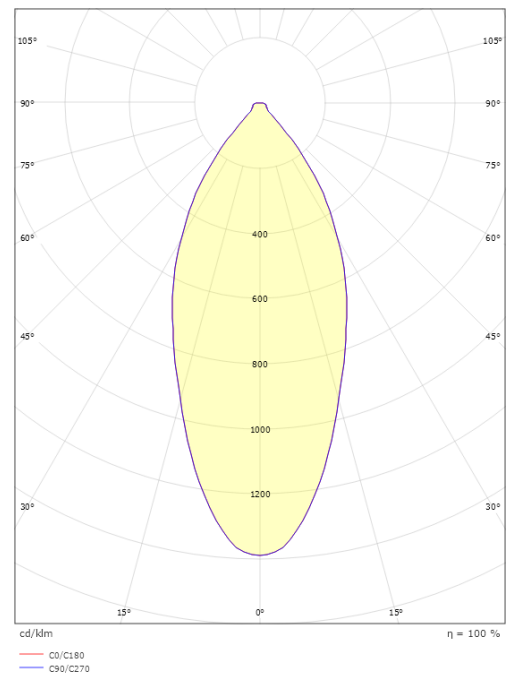

Junistar Exclusive In/Outdoor

Junistar Exclusive In/Outdoor Weiss 840lm 4000K Ra 98

Phasenabschnittsdimmung

Artikelnummer: 903401
EAN: 7021989034018

Elektrisch

Leistung: 9W
System wattage: 10.9W
Spannung: 220-240V
Max. Leuchten pro Leitungsschutzschalter: B10: 77, B16: 123, C10: 77, C16: 123

Lichttechnik

Leuchtmittel: LED
Lichtstrom (lm): 840lm
Lichtausbeute: 77 lm/W
Lichtfarbe: 4000K
Farbwiedergabeindex: Ra 98
MacAdams Faktor: SDCM: 2
Lebensdauer: L90/B10>100.000
Lichtverteilung: Direkt
Optik: Reflektor
Abstrahlwinkel: 42°
UGR: UGR<25

Steuerung/Dimmen

Typ: Phasenabschnittsdimmung

Schutzklasse

Schutzklasse: Klasse II SELV

Richtlinien

Lichtquelle mit Energieeffizienzklasse: F
Breeam: Erfüllt HEA 01 für flickerfreie Beleuchtung

Materialien und Ausführung

Gehäuse: Aluminium
Farbe: Weiß-matt (RAL 9003)
Werkstoff der Abdeckung: Gehärtetes Glas

Montage/Anschluss

Montage: Einbau, Innen / Außen
Anschluss: Anschlussklemme

Größe

Länge (mm) L: 121
Breite (mm) W: 94
Höhe (mm) H: 55
Lochmaß (mm): 83
Einbautiefe (mm): 53
Abstand zu brennbaren Materialien (mm): 10mm
Gewicht (kg) brutto/netto: 0.7 / 0.5

Verpackung

Verpackungsmaße (mm): 130 x 120 x 90

7 0 2 1 9 8 9 0 3 4 0 1 8