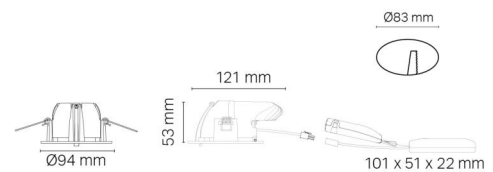

#### Montage/Anschluss

Montage: Einbau, Innen / Außen  
Anschluss: Anschlussklemme

#### Größe

Länge (mm) L: 121  
Breite (mm) W: 94  
Höhe (mm) H: 55  
Lochmaß (mm): 83  
Einbautiefe (mm): 53  
Abstand zu brennbaren Materialien (mm): 10mm  
Gewicht (kg) brutto/netto: 0.7 / 0.5

#### Verpackung

Verpackungsmaße (mm): 130 x 120 x 90

7 0 2 1 9 8 9 0 3 4 0 1 8