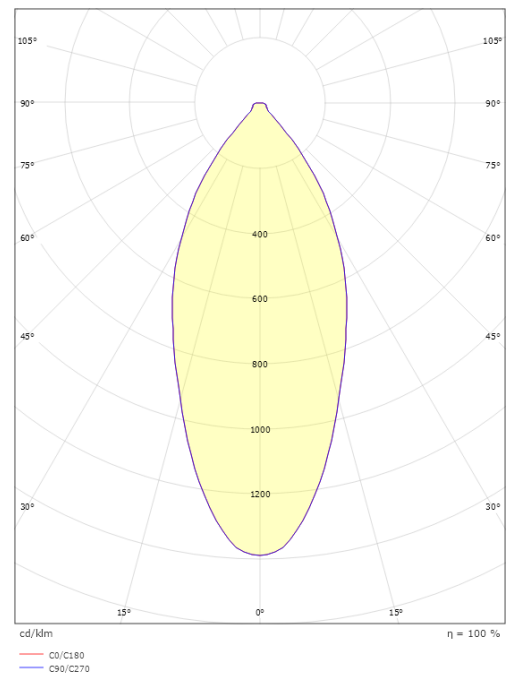

Junistar Exclusive In/Outdoor

Junistar Exclusive In/Outdoor Graphit 680lm 3000K Ra 98 Phasenabschnittsdimmung

Artikelnummer: 903304
EAN: 7021989033042

Elektrisch

Leistung: 9W
System wattage: 10.9W
Spannung: 220-240V
Max. Leuchten pro Leitungsschutzschalter: B10: 19, B16: 30, C10: 31, C16: 51

Lichttechnik

Leuchtmittel: LED
Lichtstrom (lm): 680lm
Lichtausbeute: 62 lm/W
Lichtfarbe: 3000K
Farbwiedergabeindex: Ra 98
MacAdams Faktor: SDCM: 2
Lebensdauer: L90/B10 > 100.000
Lichtverteilung: Direkt
Optik: Reflektor
Abstrahlwinkel: 42°
UGR: UGR < 25

Steuerung/Dimmen

Typ: Phasenabschnittsdimmung

Schutzklasse

Schutzklasse: Klasse II SELV
IP Klasse: IP44/IP20

Richtlinien

Lichtquelle mit Energieeffizienzklasse: F
Breeam: Erfüllt HEA 01 für flickerfreie Beleuchtung

Materialien und Ausführung

Gehäuse: Aluminium
Farbe: Graphit
Werkstoff der Abdeckung: Gehärtetes Glas

Montage/Anschluss

Montage: Einbau, Innen / Außen
Anschluss: Anschlussklemme

Größe

Länge (mm) L: 121
Breite (mm) W: 94
Höhe (mm) H: 55
Lochmaß (mm): 83
Einbautiefe (mm): 53
Abstand zu brennbaren Materialien (mm): 10mm
Gewicht (kg) brutto/netto: 0.38 / 0.38

Verpackung

Verpackungsmaße (mm): 130 x 120 x 90

7 0 2 1 9 8 9 0 3 3 0 4 2