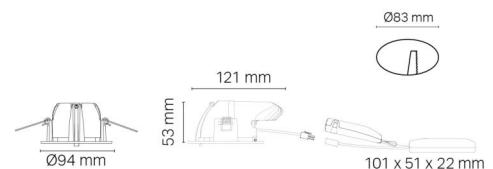

### Montage/Anschluss

Montage: Einbau, Innen / Außen  
Anschluss: Anschlussklemme

### Größe

Länge (mm) L: 121  
Breite (mm) W: 94  
Höhe (mm) H: 55  
Lochmaß (mm): 83  
Einbautiefe (mm): 53  
Abstand zu brennbaren Materialien (mm): 10mm  
Gewicht (kg) brutto/netto: 0.38 / 0.38

### Verpackung

Verpackungsmaße (mm): 130 x 120 x 90

7 0 2 1 9 8 9 0 3 3 0 4 2