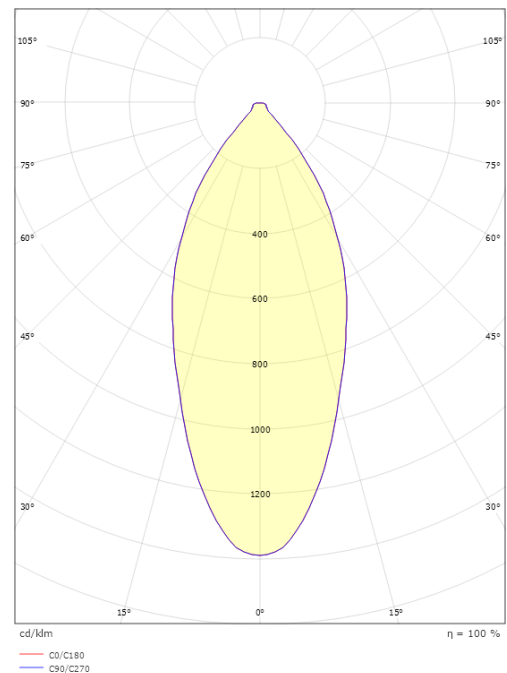

Junistar Exclusive In/Outdoor

Junistar Exclusive In/Outdoor Graphit 680lm 3000K Ra 98 Phasenabschnittsdimmung

Artikelnummer: 903304
EAN: 7021989033042

Elektrisch

Leistung: 9W
System wattage: 10.9W
Spannung: 220-240V
Max. Leuchten pro Leitungsschutzschalter: B10: 77, B16: 123, C10: 77, C16: 123

Lichttechnik

Leuchtmittel: LED
Lichtstrom (lm): 680lm
Lichtausbeute: 62 lm/W
Lichtfarbe: 3000K
Farbwiedergabeindex: Ra 98
MacAdams Faktor: SDCM: 2
Lebensdauer: L90/B10 > 100.000
Lichtverteilung: Direkt
Optik: Reflektor
Abstrahlwinkel: 42°
UGR: UGR < 25

Steuerung/Dimmen

Typ: Phasenabschnittsdimmung

Schutzklasse

Schutzklasse: Klasse II SELV

Richtlinien

Lichtquelle mit Energieeffizienzklasse: F
Bream: Erfüllt HEA 01 für flickerfreie Beleuchtung

Materialien und Ausführung

Gehäuse: Aluminium
Farbe: Graphit
Werkstoff der Abdeckung: Gehärtetes Glas

Montage/Anschluss

Montage: Einbau, Innen / Außen
Anschluss: Anschlussklemme

Größe

Länge (mm) L: 121
Breite (mm) W: 94
Höhe (mm) H: 55
Lochmaß (mm): 83
Einbautiefe (mm): 53
Abstand zu brennbaren Materialien (mm): 10mm
Gewicht (kg) brutto/netto: 0.38 / 0.38

Verpackung

Verpackungsmaße (mm): 130 x 120 x 90

7 0 2 1 9 8 9 0 3 3 0 4 2