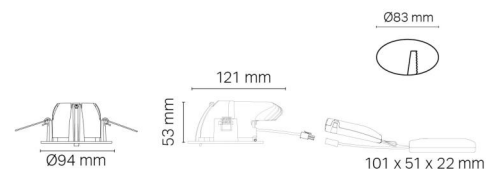

Materialien und Ausführung

Gehäuse: Aluminium
Farbe: Graphit
Werkstoff der Abdeckung: Gehärtetes Glas

Montage/Anschluss

Montage: Einbau, Innen / Außen
Anschluss: Anschlussklemme

Größe

Länge (mm) L: 121
Breite (mm) W: 94
Höhe (mm) H: 55
Lochmaß (mm): 83
Einbautiefe (mm): 53
Abstand zu brennbaren Materialien (mm): 10mm
Gewicht (kg) brutto/netto: 0.38 / 0.38

Verpackung

Verpackungsmaße (mm): 130 x 120 x 90

7 0 2 1 9 8 9 0 3 3 0 4 2