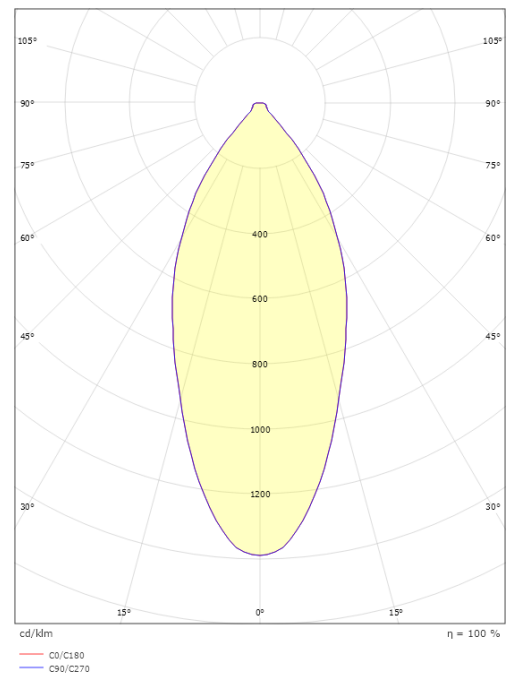

Junistar Exclusive In/Outdoor

Junistar Exclusive In/Outdoor Schwarz 660lm 3000K Ra 98 Phasenabschnittsdimmung

Artikelnummer: 903303
EAN: 7021989033035

Elektrisch

Leistung: 9W
System wattage: 10.9W
Spannung: 220-240V
Max. Leuchten pro Leitungsschutzschalter: B10: 77, B16: 123, C10: 77, C16: 123

Lichttechnik

Leuchtmittel: LED
Lichtstrom (lm): 660lm
Lichtausbeute: 61 lm/W
Lichtfarbe: 3000K
Farbwiedergabeindex: Ra 98
MacAdams Faktor: SDCM: 2
Lebensdauer: L90/B10 > 100.000
Lichtverteilung: Direkt
Optik: Reflektor
Abstrahlwinkel: 42°
UGR: UGR < 25

Steuerung/Dimmen

Typ: Phasenabschnittsdimmung

Schutzklasse

Schutzklasse: Klasse II SELV

Richtlinien

Lichtquelle mit Energieeffizienzklasse: F
Breeam: Erfüllt HEA 01 für flickerfreie Beleuchtung

Materialien und Ausführung

Gehäuse: Aluminium
Farbe: Schwarz (RAL 9004)
Werkstoff der Abdeckung: Gehärtetes Glas

Montage/Anschluss

Montage: Einbau, Innen / Außen
Anschluss: Anschlussklemme

Größe

Länge (mm) L: 121
Breite (mm) W: 94
Höhe (mm) H: 55
Lochmaß (mm): 83
Einbautiefe (mm): 53
Abstand zu brennbaren Materialien (mm): 10mm
Gewicht (kg) brutto/netto: 0.38 / 0.38

Verpackung

Verpackungsmaße (mm): 130 x 120 x 90

7 0 2 1 9 8 9 0 3 3 0 3 5