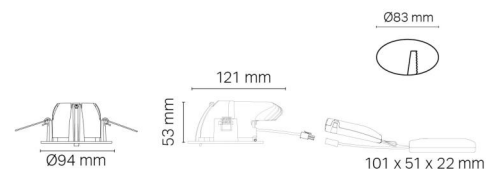

Gehäuse: Aluminium
Farbe: Schwarz (RAL 9004)
Werkstoff der Abdeckung: Gehärtetes Glas

Montage/Anschluss

Montage: Einbau, Innen / Außen
Anschluss: Anschlussklemme

Größe

Länge (mm) L: 121
Breite (mm) W: 94
Höhe (mm) H: 55
Lochmaß (mm): 83
Einbautiefe (mm): 53
Abstand zu brennbaren Materialien (mm): 10mm
Gewicht (kg) brutto/netto: 0.38 / 0.38

Verpackung

Verpackungsmaße (mm): 130 x 120 x 90

7 0 2 1 9 8 9 0 3 3 0 3 5