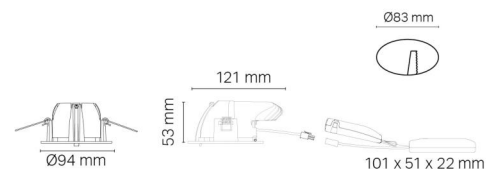

### Montage/Anschluss

Montage: Einbau, Innen / Außen  
Anschluss: Anschlussklemme

### Größe

Länge (mm) L: 121  
Breite (mm) W: 94  
Höhe (mm) H: 55  
Lochmaß (mm): 83  
Einbautiefe (mm): 53  
Abstand zu brennbaren Materialien (mm): 10mm  
Gewicht (kg) brutto/netto: 0.38 / 0.38

### Verpackung

Verpackungsmaße (mm): 130 x 120 x 90

7 0 2 1 9 8 9 0 3 3 0 3 5