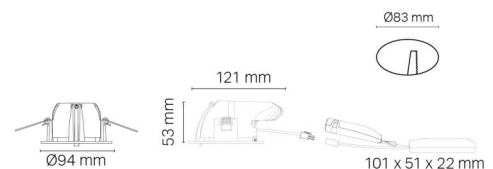

Junistar Exclusive Gebürsteter Stahl 700lm 3000K Ra 98 Phasenabschnittsdimmung

Artikelnummer: 903302
EAN: 7021989033028

Elektrisch

Leistung: 9W
System wattage: 10.9W
Spannung: 220-240V
Max. Leuchten pro Leitungsschutzschalter: B10: 77, B16: 123, C10: 77, C16: 123

Lichttechnik

Leuchtmittel: LED
Lichtstrom (lm): 700lm
Lichtausbeute: 64 lm/W
Lichtfarbe: 3000K
Farbwiedergabeindex: Ra 98
MacAdams Faktor: SDCM: 2
Lebensdauer: L90/B10 > 100.000
Lichtverteilung: Direkt
Optik: Reflektor
Abstrahlwinkel: 42°
UGR: UGR < 25

Gehäuse: Aluminium
Farbe: Gebürsteter Stahl
Werkstoff der Abdeckung: Gehärtetes Glas

Montage/Anschluss

Montage: Einbau, Innen
Anschluss: Anschlussklemme

Größe

Länge (mm) L: 121
Breite (mm) W: 94
Höhe (mm) H: 55
Lochmaß (mm): 83
Einbautiefe (mm): 53
Abstand zu brennbaren Materialien (mm): 10mm
Gewicht (kg) brutto/netto: 1 / 0.8

Verpackung

Verpackungsmaße (mm): 130 x 120 x 90