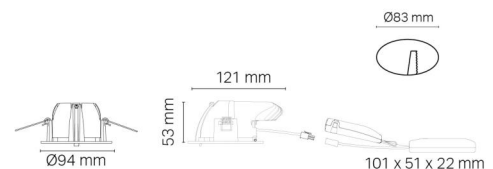

#### Montage/Anschluss

Montage: Einbau, Innen / Außen  
Anschluss: Anschlussklemme

#### Größe

Länge (mm) L: 121  
Breite (mm) W: 94  
Höhe (mm) H: 55  
Lochmaß (mm): 83  
Einbautiefe (mm): 53  
Abstand zu brennbaren Materialien (mm): 10mm  
Gewicht (kg) brutto/netto: 0.672 / 0.38

#### Verpackung

Verpackungsmaße (mm): 130 x 115 x 95

7 0 2 1 9 8 9 0 3 3 0 1 1