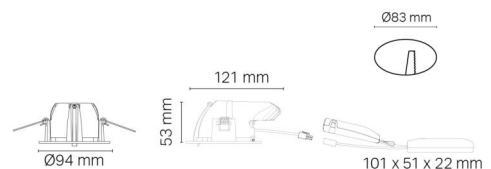

#### Montage/Anschluss

Montage: Einbau, Innen / Außen  
Anschluss: Anschlussklemme

#### Größe

Länge (mm) L: 121  
Breite (mm) W: 94  
Höhe (mm) H: 55  
Lochmaß (mm): 83  
Einbautiefe (mm): 53  
Abstand zu brennbaren Materialien (mm): 10mm  
Gewicht (kg) brutto/netto: 0.672 / 0.38

#### Verpackung

Verpackungsmaße (mm): 130 x 115 x 95

7 0 2 1 9 8 9 0 3 3 0 1 1