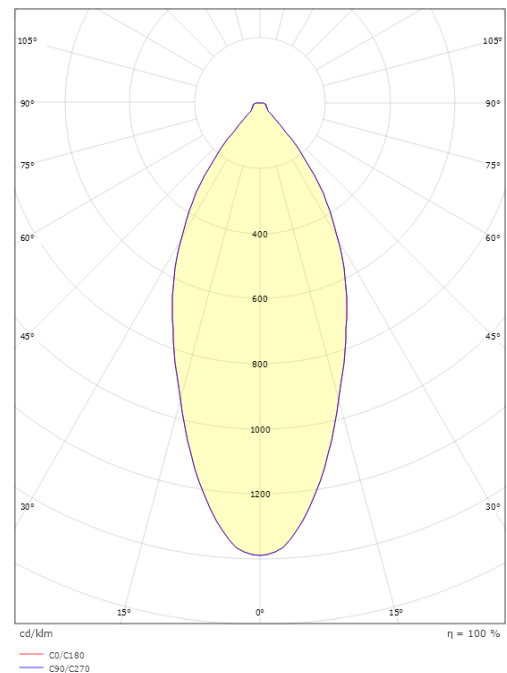

Junistar Exclusive In/Outdoor

Junistar Exclusive In/Outdoor Weiss 760lm 3000K Ra 98

Phasenabschnittsdimmung

Artikelnummer: 903301
EAN: 7021989033011

Elektrisch

Leistung: 11W
System wattage: 11W
Spannung: 220-240V
Max. Leuchten pro Leitungsschutzschalter: B10: 19, B16: 30, C10: 31, C16: 51

Lichttechnik

Leuchtmittel: LED
Lichtstrom (lm): 760lm
Lichtausbeute: 69 lm/W
Lichtfarbe: 3000K
Farbwiedergabeindex: Ra 98
MacAdams Faktor: SDCM: 2
Lebensdauer: L90/B10 > 100.000
Lichtverteilung: Direkt
Optik: Reflektor
Abstrahlwinkel: 42°
UGR: UGR < 25

Steuerung/Dimmen

Typ: Phasenabschnittsdimmung

Schutzklasse

Schutzklasse: Klasse II SELV
IP Klasse: IP44

Richtlinien

Lichtquelle mit Energieeffizienzklasse: F
Breeam: Erfüllt HEA 01 für flickerfreie Beleuchtung

Materialien und Ausführung

Gehäuse: Aluminium
Farbe: Weiß-matt (RAL 9003)
Werkstoff der Abdeckung: Gehärtetes Glas

Montage/Anschluss

Montage: Einbau, Innen / Außen
Anschluss: Anschlussklemme

Größe

Länge (mm) L: 121
Breite (mm) W: 94
Höhe (mm) H: 55
Lochmaß (mm): 83
Einbautiefe (mm): 53
Abstand zu brennbaren Materialien (mm): 10mm
Gewicht (kg) brutto/netto: 0.672 / 0.38

Verpackung

Verpackungsmaße (mm): 130 x 115 x 95

7 0 2 1 9 8 9 0 3 3 0 1 1