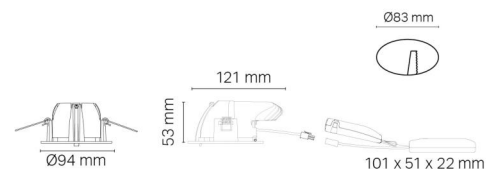

Materialien und Ausführung

Gehäuse: Aluminium
Farbe: Weiß-matt (RAL 9003)
Werkstoff der Abdeckung: Gehärtetes Glas

Montage/Anschluss

Montage: Einbau, Innen / Außen
Anschluss: Anschlussklemme

Größe

Länge (mm) L: 121
Breite (mm) W: 94
Höhe (mm) H: 55
Lochmaß (mm): 83
Einbautiefe (mm): 53
Abstand zu brennbaren Materialien (mm): 10mm
Gewicht (kg) brutto/netto: 0.672 / 0.38

Verpackung

Verpackungsmaße (mm): 130 x 115 x 95

7 0 2 1 9 8 9 0 3 3 0 1 1