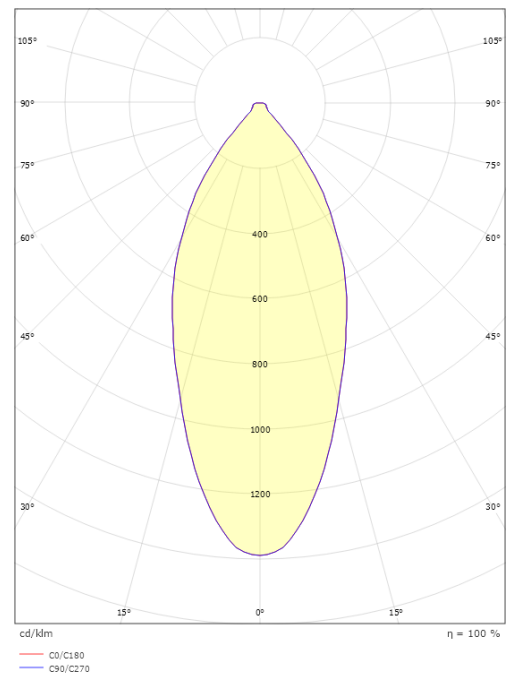

Junistar Exclusive In/Outdoor

Junistar Exclusive In/Outdoor Weiss 760lm 3000K Ra 98

Phasenabschnittsdimmung

Artikelnummer: 903301
EAN: 7021989033011

Elektrisch

Leistung: 11W
System wattage: 11W
Spannung: 220-240V
Max. Leuchten pro Leitungsschutzschalter: B10: 19, B16: 30, C10: 31, C16: 51

Lichttechnik

Leuchtmittel: LED
Lichtstrom (lm): 760lm
Lichtausbeute: 69 lm/W
Lichtfarbe: 3000K
Farbwiedergabeindex: Ra 98
MacAdams Faktor: SDCM: 2
Lebensdauer: L90/B10 > 100.000
Lichtverteilung: Direkt
Optik: Reflektor
Abstrahlwinkel: 42°
UGR: UGR < 25

Steuerung/Dimmen

Typ: Phasenabschnittsdimmung

Schutzklasse

Schutzklasse: Klasse II SELV

Richtlinien

Lichtquelle mit Energieeffizienzklasse: F
Breeam: Erfüllt HEA 01 für flickerfreie Beleuchtung

Materialien und Ausführung

Gehäuse: Aluminium
Farbe: Weiß-matt (RAL 9003)
Werkstoff der Abdeckung: Gehärtetes Glas

Montage/Anschluss

Montage: Einbau, Innen / Außen
Anschluss: Anschlussklemme

Größe

Länge (mm) L: 121
Breite (mm) W: 94
Höhe (mm) H: 55
Lochmaß (mm): 83
Einbautiefe (mm): 53
Abstand zu brennbaren Materialien (mm): 10mm
Gewicht (kg) brutto/netto: 0.672 / 0.38

Verpackung

Verpackungsmaße (mm): 130 x 115 x 95

7 0 2 1 9 8 9 0 3 3 0 1 1