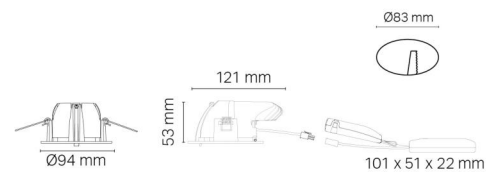

### Montage/Anschluss

Montage: Einbau, Innen / Außen  
Anschluss: Anschlussklemme

### Größe

Länge (mm) L: 121  
Breite (mm) W: 94  
Höhe (mm) H: 55  
Lochmaß (mm): 83  
Einbautiefe (mm): 53  
Abstand zu brennbaren Materialien (mm): 10mm  
Gewicht (kg) brutto/netto: 0.38 / 0.38

### Verpackung

Verpackungsmaße (mm): 130 x 120 x 90

7 0 2 1 9 8 9 0 3 2 0 4 5