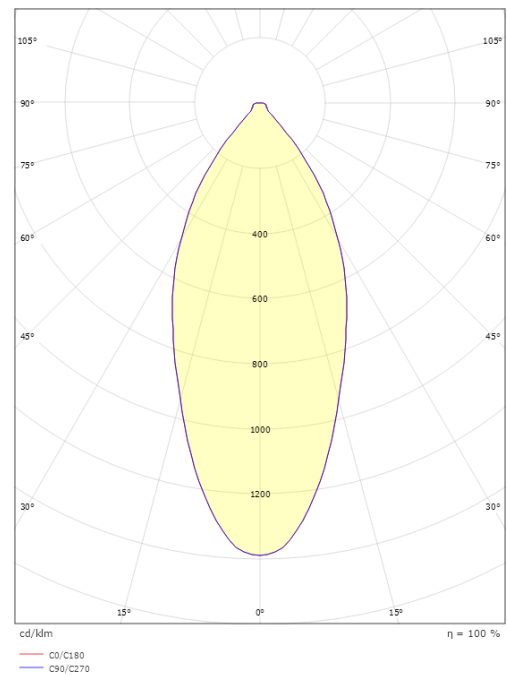

Junistar Exclusive In/Outdoor

Junistar Exclusive In/Outdoor Graphit 650lm 2700K Ra 98 Phasenabschnittsdimmung

Artikelnummer: 903204
EAN: 7021989032045

Elektrisch

Leistung: 9W
System wattage: 10.9W
Spannung: 220-240V
Max. Leuchten pro Leitungsschutzschalter: B10: 77, B16: 123, C10: 77, C16: 123

Lichttechnik

Leuchtmittel: LED
Lichtstrom (lm): 650lm
Lichtausbeute: 60 lm/W
Lichtfarbe: 2700K
Farbwiedergabeindex: Ra 98
MacAdams Faktor: SDCM: 2
Lebensdauer: L90/B10 > 100.000
Lichtverteilung: Direkt
Optik: Reflektor
Abstrahlwinkel: 42°
UGR: UGR < 25

Steuerung/Dimmen

Typ: Phasenabschnittsdimmung

Schutzklasse

Schutzklasse: Klasse II SELV

Richtlinien

Lichtquelle mit Energieeffizienzklasse: F
Breeam: Erfüllt HEA 01 für flickerfreie Beleuchtung

Materialien und Ausführung

Gehäuse: Aluminium
Farbe: Graphit
Werkstoff der Abdeckung: Gehärtetes Glas

Montage/Anschluss

Montage: Einbau, Innen / Außen
Anschluss: Anschlussklemme

Größe

Länge (mm) L: 121
Breite (mm) W: 94
Höhe (mm) H: 55
Lochmaß (mm): 83
Einbautiefe (mm): 53
Abstand zu brennbaren Materialien (mm): 10mm
Gewicht (kg) brutto/netto: 0.38 / 0.38

Verpackung

Verpackungsmaße (mm): 130 x 120 x 90

7 0 2 1 9 8 9 0 3 2 0 4 5