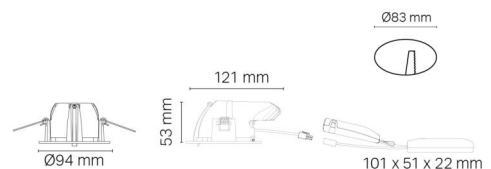

#### Montage/Anschluss

Montage: Einbau, Innen / Außen  
Anschluss: Anschlussklemme

#### Größe

Länge (mm) L: 121  
Breite (mm) W: 94  
Höhe (mm) H: 55  
Lochmaß (mm): 83  
Einbautiefe (mm): 53  
Abstand zu brennbaren Materialien (mm): 10mm  
Gewicht (kg) brutto/netto: 0.672 / 0.5

#### Verpackung

Verpackungsmaße (mm): 130 x 115 x 95

7 0 2 1 9 8 9 0 3 2 0 1 4