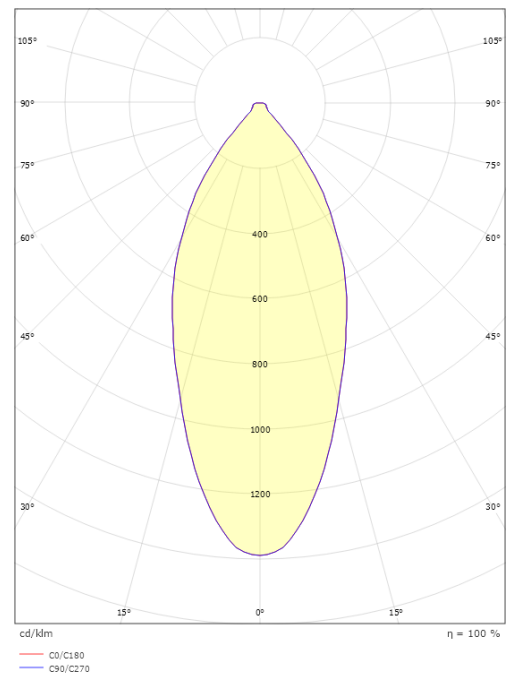

Junistar Exclusive In/Outdoor

Junistar Exclusive In/Outdoor Weiss 730lm 2700K Ra 98

Phasenabschnittsdimmung

Artikelnummer: 903201
EAN: 7021989032014

Elektrisch

Leistung: 11W
System wattage: 11W
Spannung: 220-240V
Max. Leuchten pro Leitungsschutzschalter: B10: 19, B16: 30, C10: 31, C16: 51

Lichttechnik

Leuchtmittel: LED
Lichtstrom (lm): 730lm
Lichtausbeute: 66 lm/W
Lichtfarbe: 2700K
Farbwiedergabeindex: Ra 98
MacAdams Faktor: SDCM: 2
Lebensdauer: L90/B10 > 100.000
Lichtverteilung: Direkt
Optik: Reflektor
Abstrahlwinkel: 42°
UGR: UGR < 25

Steuerung/Dimmen

Typ: Phasenabschnittsdimmung

Schutzklasse

Schutzklasse: Klasse II SELV

Richtlinien

Lichtquelle mit Energieeffizienzklasse: F
Breeam: Erfüllt HEA 01 für flickerfreie Beleuchtung

Materialien und Ausführung

Gehäuse: Aluminium
Farbe: Weiß-matt (RAL 9003)
Werkstoff der Abdeckung: Gehärtetes Glas

Montage/Anschluss

Montage: Einbau, Innen / Außen
Anschluss: Anschlussklemme

Größe

Länge (mm) L: 121
Breite (mm) W: 94
Höhe (mm) H: 55
Lochmaß (mm): 83
Einbautiefe (mm): 53
Abstand zu brennbaren Materialien (mm): 10mm
Gewicht (kg) brutto/netto: 0.672 / 0.5

Verpackung

Verpackungsmaße (mm): 130 x 115 x 95

7 0 2 1 9 8 9 0 3 2 0 1 4