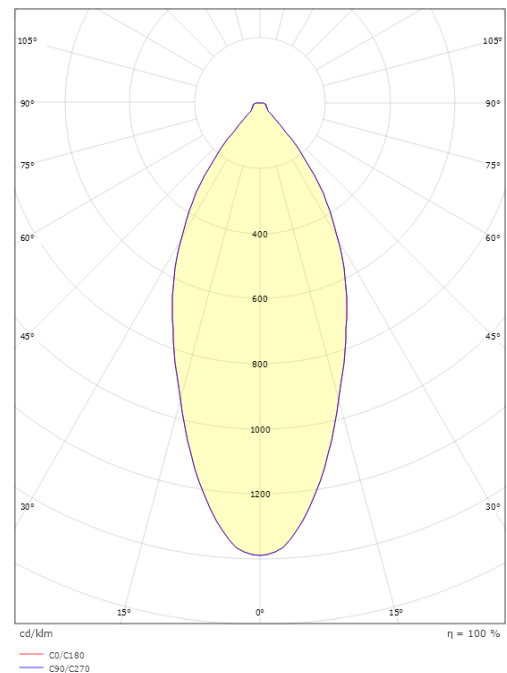

Junistar Exclusive In/Outdoor

Junistar Exclusive In/Outdoor Weiss 730lm 2700K Ra 98

Phasenabschnittsdimmung

Artikelnummer: 903201
EAN: 7021989032014

Elektrisch

Leistung: 11W
System wattage: 11W
Spannung: 220-240V
Max. Leuchten pro Leitungsschutzschalter: B10: 19, B16: 30, C10: 31, C16: 51

Lichttechnik

Leuchtmittel: LED
Lichtstrom (lm): 730lm
Lichtausbeute: 66 lm/W
Lichtfarbe: 2700K
Farbwiedergabeindex: Ra 98
MacAdams Faktor: SDCM: 2
Lebensdauer: L90/B10 > 100.000
Lichtverteilung: Direkt
Optik: Reflektor
Abstrahlwinkel: 42°
UGR: UGR < 25

Steuerung/Dimmen

Typ: Phasenabschnittsdimmung

Schutzklasse

Schutzklasse: Klasse II SELV
IP Klasse: IP44

Richtlinien

Lichtquelle mit Energieeffizienzklasse: F
Breeam: Erfüllt HEA 01 für flickerfreie Beleuchtung

Materialien und Ausführung

Gehäuse: Aluminium
Farbe: Weiß-matt (RAL 9003)
Werkstoff der Abdeckung: Gehärtetes Glas

Montage/Anschluss

Montage: Einbau, Innen / Außen
Anschluss: Anschlussklemme

Größe

Länge (mm) L: 121
Breite (mm) W: 94
Höhe (mm) H: 55
Lochmaß (mm): 83
Einbautiefe (mm): 53
Abstand zu brennbaren Materialien (mm): 10mm
Gewicht (kg) brutto/netto: 0.672 / 0.5

Verpackung

Verpackungsmaße (mm): 130 x 115 x 95

7 0 2 1 9 8 9 0 3 2 0 1 4