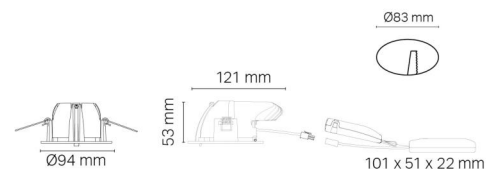

Materialien und Ausführung

Gehäuse: Aluminium
Farbe: Weiß-matt (RAL 9003)
Werkstoff der Abdeckung: Gehärtetes Glas

Montage/Anschluss

Montage: Einbau, Innen / Außen
Anschluss: Anschlussklemme

Größe

Länge (mm) L: 121
Breite (mm) W: 94
Höhe (mm) H: 55
Lochmaß (mm): 83
Einbautiefe (mm): 53
Abstand zu brennbaren Materialien (mm): 10mm
Gewicht (kg) brutto/netto: 0.672 / 0.5

Verpackung

Verpackungsmaße (mm): 130 x 115 x 95

7 0 2 1 9 8 9 0 3 2 0 1 4