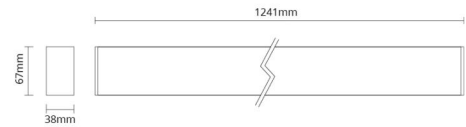

Gehäuse: Aluminium
 Farbe: Schwarz (RAL 9004)
 Werkstoff der Abdeckung: Polycarbonat (PC)

Montage/Anschluss

Montage: Abgependelt, Innen
 Stahlseile: 2x2m wire kit
 Kabel: Anschlussleitung 3x0,75mm² 2,5m

Größe

Länge (mm) L: 1241
 Breite (mm) W: 38
 Höhe (mm) H: 67
 Gewicht (kg) brutto/netto: 2.9 / 2.5

Verpackung

Verpackungsmaße (mm): 1365 x 90 x 61

7 021982120886