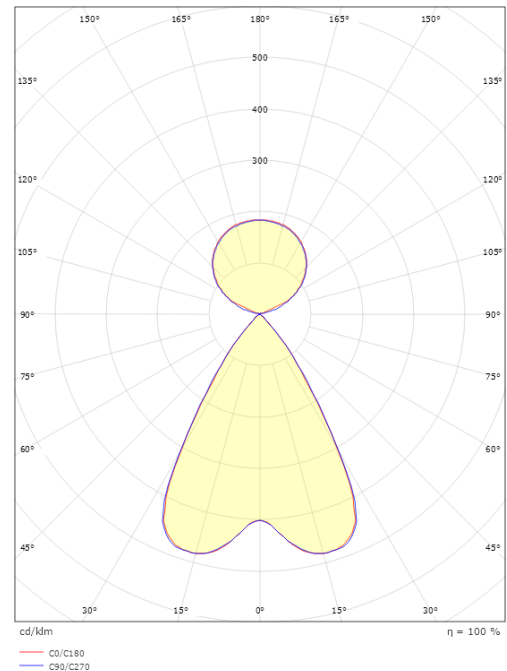

Größe

Länge (mm) L: 1241
 Breite (mm) W: 38
 Höhe (mm) H: 67
 Gewicht (kg) brutto/netto: 2.9 / 2.5

Verpackung

Verpackungsmaße (mm): 1365 x 90 x 61

7 021982120886