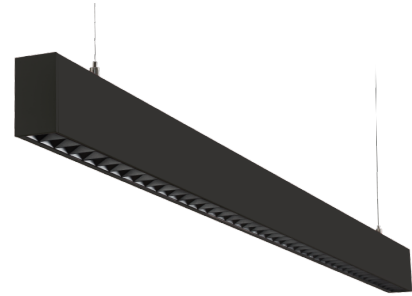

Inspire Schwarz 4300lm 4000K Ra>80 On/Off

Artikelnummer: 212088
EAN: 7021982120886