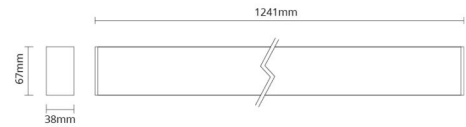

Gehäuse: Aluminium
 Farbe: Weiss
 Werkstoff der Abdeckung: Polycarbonat (PC)

Montage/Anschluss

Montage: Abgependelt, Innen
 Stahlseile: 2x2m wire kit
 Kabel: Anschlussleitung 5x0,75mm² 2,5m

Größe

Länge (mm) L: 1241
 Breite (mm) W: 38
 Höhe (mm) H: 67
 Gewicht (kg) brutto/netto: 3.1 / 2.7

Verpackung

Verpackungsmaße (mm): 1345 x 125 x 88

7 021982120831