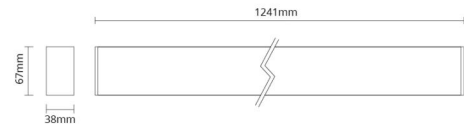

Gehäuse: Aluminium
 Farbe: Weiss
 Werkstoff der Abdeckung: Polycarbonat (PC)

Montage/Anschluss

Montage: Abgependelt, Innen
 Stahlseile: 2x2m wire kit
 Kabel: Anschlussleitung 5x0,75mm² 2,5m

Größe

Länge (mm) L: 1241
 Breite (mm) W: 38
 Höhe (mm) H: 67
 Gewicht (kg) brutto/netto: 3.1 / 2.7

Verpackung

Verpackungsmaße (mm): 1365 x 90 x 61

7 0 2 1 9 8 2 1 2 0 8 3 1