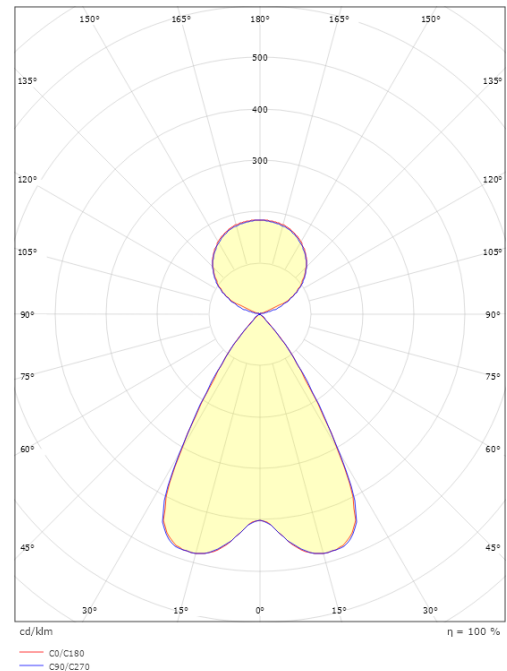

Inspire Weiss 4300lm 4000K Ra>80 DALI-2 / Push Dim

Artikelnummer: 212083
EAN: 7021982120831

Elektrisch

System wattage: 34W
Spannung: 220-240V
Max. Leuchten pro Leitungsschutzschalter: B10: 8, B16: 13, C10: 12, C16: 20
PE Ableitstrom (mA): 0.29

Lichttechnik

Leuchtmittel: LED
Lichtstrom (lm): 4300lm
Lichtausbeute: 126 lm/W
Lichtfarbe: 4000K
Farbwiedergabeindex: Ra>80
MacAdams Faktor: SDCM: 3
Lebensdauer: L80/B20>100.000
Lebensdauer: L90>50.000
Lichtverteilung: Direct/Indirect 50/50%
Optik: Cubic Optic Schwarz
UGR: UGR<10
Photobiologische Sicherheit: RG 1

Steuerung/Dimmen

Typ: DALI-2 / Push Dim

Schutzklasse

Schutzklasse: Klasse I
IP Klasse: IP20

Richtlinien

Lichtquelle mit Energieeffizienzklasse: D
Breeam: Erfüllt HEA 01 für flickerfreie Beleuchtung

Materialien und Ausführung

Gehäuse: Aluminium
Farbe: Weiss
Werkstoff der Abdeckung: Polycarbonat (PC)

Montage/Anschluss

Montage: Abgependelt, Innen
Stahlseile: 2x2m wire kit
Kabel: Anschlussleitung 5x0,75mm² 2,5m

Größe

Länge (mm) L: 1241
Breite (mm) W: 38
Höhe (mm) H: 67
Gewicht (kg) brutto/netto: 3.1 / 2.7

Verpackung

Verpackungsmaße (mm): 1365 x 90 x 61

7 0 2 1 9 8 2 1 2 0 8 3 1