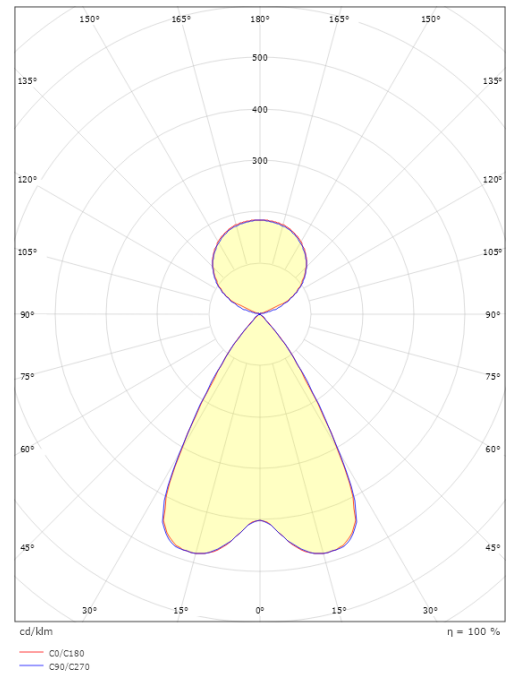

Inspire Weiss 4300lm 4000K Ra>80 DALI / Push Dim

Artikelnummer: 212083
EAN: 7021982120831

Elektrisch

System wattage: 34W
Spannung: 220-240V
Max. Leuchten pro Leitungsschutzschalter: B10: 8, B16: 13, C10: 12, C16: 20
PE Ableitstrom (mA): 0.29

Lichttechnik

Leuchtmittel: LED
Lichtstrom (lm): 4300lm
Lichtausbeute: 126 lm/W
Lichtfarbe: 4000K
Farbwiedergabeindex: Ra>80
MacAdams Faktor: SDCM: 3
Lebensdauer: L80/B20>100.000
Lebensdauer: L90>50.000
Lichtverteilung: Direct/Indirect 50/50%
Optik: Cubic Optic Schwarz
UGR: UGR<10
Photobiologische Sicherheit: RG 1

Steuerung/Dimmen

Typ: DALI / Push Dim

Schutzklasse

Schutzklasse: Klasse I

Richtlinien

Lichtquelle mit Energieeffizienzklasse: D
Breeam: Erfüllt HEA 01 für flickerfreie Beleuchtung

Materialien und Ausführung

Gehäuse: Aluminium
Farbe: Weiss
Werkstoff der Abdeckung: Polycarbonat (PC)

Montage/Anschluss

Montage: Abgependelt, Innen
Stahlseile: 2x2m wire kit
Kabel: Anschlussleitung 5x0,75mm² 2,5m

Größe

Länge (mm) L: 1241
Breite (mm) W: 38
Höhe (mm) H: 67
Gewicht (kg) brutto/netto: 3.1 / 2.7

Verpackung

Verpackungsmaße (mm): 1345 x 125 x 88

7 021982120831