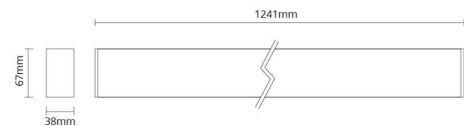

Inspire Weiss 4140lm 3000K Ra>80 DALI-2 / Push Dim

Artikelnummer: 212081
EAN: 7021982120817

Elektrisch

System wattage: 34W
Spannung: 220-240V
Max. Leuchten pro Leitungsschutzschalter: B10: 8, B16: 13, C10: 12, C16: 20
PE Ableitstrom (mA): 0.29

Lichttechnik

Leuchtmittel: LED
Lichtstrom (lm): 4140lm
Lichtausbeute: 122 lm/W
Lichtfarbe: 3000K
Farbwiedergabeindex: Ra>80
MacAdams Faktor: SDCM: 3
Lebensdauer: L80/B20>100.000
Lebensdauer: L90>50.000
Lichtverteilung: Direct/Indirect 50/50%
Optik: Cubic Optic Schwarz
UGR: UGR<10
Photobiologische Sicherheit: RG 1

Steuerung/Dimmen

Typ: DALI-2 / Push Dim

Schutzklasse

Schutzklasse: Klasse I
IP Klasse: IP20

Richtlinien

Lichtquelle mit Energieeffizienzklasse: D
Breeam: Erfüllt HEA 01 für flickerfreie Beleuchtung

Materialien und Ausführung

Gehäuse: Aluminium
Farbe: Weiss
Werkstoff der Abdeckung: Polycarbonat (PC)

Montage/Anschluss

Montage: Abgependelt, Innen
Stahlseile: 2x2m wire kit
Kabel: Anschlussleitung 5x0,75mm² 2,5m

Größe

Länge (mm) L: 1241
Breite (mm) W: 38
Höhe (mm) H: 67
Gewicht (kg) brutto/netto: 3.1 / 2.7

Verpackung

Verpackungsmaße (mm): 1365 x 90 x 61

7 0 2 1 9 8 2 1 2 0 8 1 7