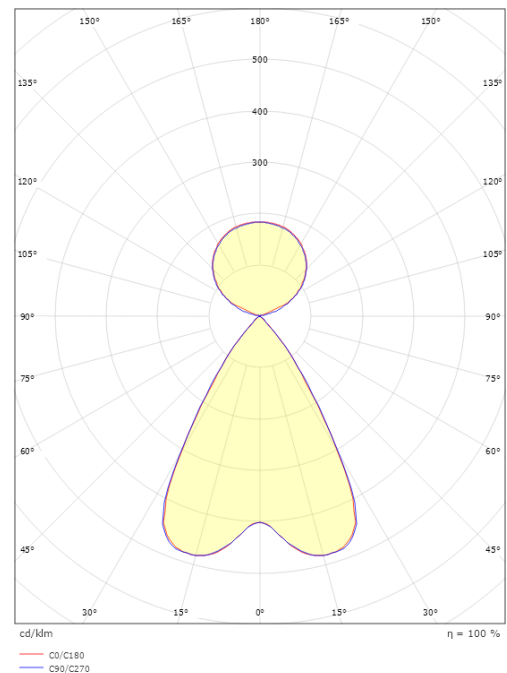

Inspire Weiss 4140lm 3000K Ra>80 DALI-2 / Push Dim

Artikelnummer: 212081
EAN: 7021982120817

Elektrisch

System wattage: 34W
Spannung: 220-240V
Max. Leuchten pro Leitungsschutzschalter: B10: 8, B16: 13, C10: 12, C16: 20
PE Ableitstrom (mA): 0.29

Lichttechnik

Leuchtmittel: LED
Lichtstrom (lm): 4140lm
Lichtausbeute: 122 lm/W
Lichtfarbe: 3000K
Farbwiedergabeindex: Ra>80
MacAdams Faktor: SDCM: 3
Lebensdauer: L80/B20>100.000
Lebensdauer: L90>50.000
Lichtverteilung: Direct/Indirect 50/50%
Optik: Cubic Optic Schwarz
UGR: UGR<10
Photobiologische Sicherheit: RG 1

Steuerung/Dimmen

Typ: DALI-2 / Push Dim

Schutzklasse

Schutzklasse: Klasse I
IP Klasse: IP20

Richtlinien

Lichtquelle mit Energieeffizienzklasse: D
Breeam: Erfüllt HEA 01 für flickerfreie Beleuchtung

Materialien und Ausführung

Gehäuse: Aluminium
Farbe: Weiss
Werkstoff der Abdeckung: Polycarbonat (PC)

Montage/Anschluss

Montage: Abgependelt, Innen
Stahlseile: 2x2m wire kit
Kabel: Anschlussleitung 5x0,75mm² 2,5m

Größe

Länge (mm) L: 1241
Breite (mm) W: 38
Höhe (mm) H: 67
Gewicht (kg) brutto/netto: 3.1 / 2.7

Verpackung

Verpackungsmaße (mm): 1365 x 90 x 61

7 0 2 1 9 8 2 1 2 0 8 1 7