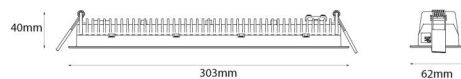

Gehäuse: Aluminium
Farbe: Weiss (RAL 9003)

Montage/Anschluss

Montage: Einbau, Innen
Modul: Einbau
Anschluss: Anschlussklemme

Größe

Länge (mm) L: 303
Breite (mm) W: 62
Höhe (mm) H: 40
Gewicht (kg) brutto/netto: 0.585 / 0.519

Verpackung

Verpackungsmaße (mm): 317 x 121 x 54

7 0 2 1 9 8 2 1 2 4 3 8 9