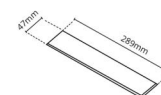

Gehäuse: Aluminium
Farbe: Weiss (RAL 9003)

Montage/Anschluss

Montage: Einbau, Innen
Modul: Einbau
Anschluss: Anschlussklemme

Größe

Länge (mm) L: 303
Breite (mm) W: 62
Höhe (mm) H: 40
Gewicht (kg) brutto/netto: 0.585 / 0.519

Verpackung

Verpackungsmaße (mm): 317 x 121 x 54

7 0 2 1 9 8 2 1 2 4 3 8 9