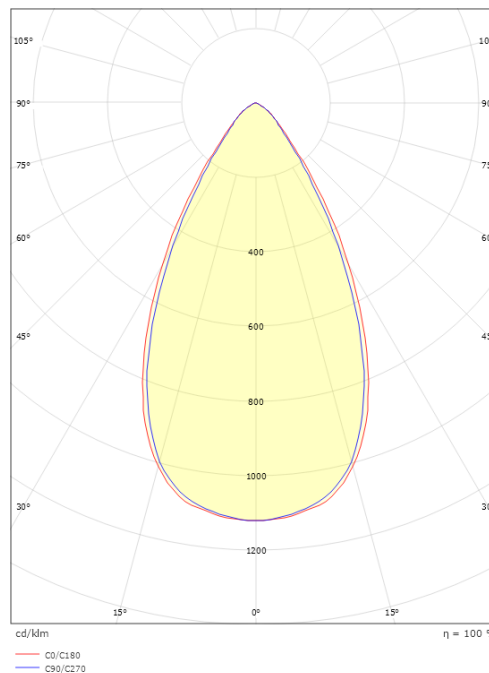

Lichttechnik

Leuchtmittel: LED
Lichtstrom (lm): 980lm
Lichtausbeute: 65 lm/W
Lichtfarbe: 4000K
Farbwiedergabeindex: Ra 98
MacAdams Faktor: SDCM: 2
Lebensdauer: L90/B10>100.000
Lichtverteilung: Direkt
Optik: Linse
Abstrahlwinkel: 55°
UGR: UGR<19
Photobiologische Sicherheit: RG 1

Gehäuse: Aluminium
Farbe: Weiss (RAL 9003)

Montage/Anschluss

Montage: Einbau, Innen
Modul: Einbau
Anschluss: Anschlussklemme

Größe

Länge (mm) L: 303
Breite (mm) W: 62
Höhe (mm) H: 40
Gewicht (kg) brutto/netto: 0.585 / 0.519

Verpackung

Verpackungsmaße (mm): 317 x 121 x 54

7 0 2 1 9 8 2 1 2 4 3 8 9