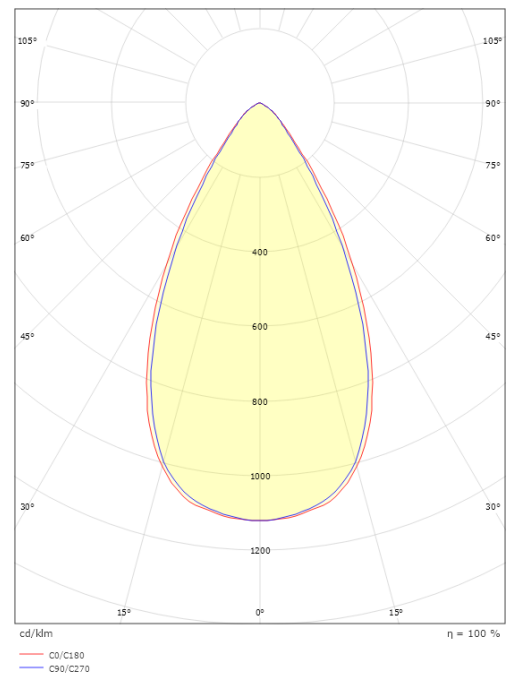

Inspire R

Inspire R Weiss 300 980lm 4000K Ra 98 DALI-2 / Push Dim

Artikelnummer: 212438
EAN: 7021982124389

Elektrisch

System wattage: 15W
Spannung: 220-240V
Max. Leuchten pro Leitungsschutzschalter: B10: 32, B16: 50, C10: 52, C16: 85

Lichttechnik

Leuchtmittel: LED
Lichtstrom (lm): 980lm
Lichtausbeute: 65 lm/W
Lichtfarbe: 4000K
Farbwiedergabeindex: Ra 98
MacAdams Faktor: SDCM: 2
Lebensdauer: L90/B10>100.000
Lichtverteilung: Direkt
Optik: Linse
Abstrahlwinkel: 55°
UGR: UGR<19
Photobiologische Sicherheit: RG 1

Steuerung/Dimmen

Typ: DALI-2 / Push Dim

Schutzklasse

Schutzklasse: Klasse II SELV
IP Klasse: IP20

Richtlinien

Lichtquelle mit Energieeffizienzklasse: E
Breeam: Erfüllt HEA 01 für flickerfreie Beleuchtung

Materialien und Ausführung

Gehäuse: Aluminium
Farbe: Weiss (RAL 9003)

Montage/Anschluss

Montage: Einbau, Innen
Modul: Einbau
Anschluss: Anschlussklemme

Größe

Länge (mm) L: 303
Breite (mm) W: 62
Höhe (mm) H: 40
Gewicht (kg) brutto/netto: 0.585 / 0.519

Verpackung

Verpackungsmaße (mm): 317 x 121 x 54

7 0 2 1 9 8 2 1 2 4 3 8 9