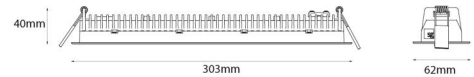

7 0 2 1 9 8 2 1 2 4 3 8 9