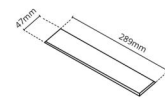

### Montage/Anschluss

Montage: Einbau, Innen  
Modul: Einbau  
Anschluss: Anschlussklemme

### Größe

Länge (mm) L: 303  
Breite (mm) W: 62  
Höhe (mm) H: 40  
Gewicht (kg) brutto/netto: 0.585 / 0.519

### Verpackung

Verpackungsmaße (mm): 317 x 121 x 54

7 0 2 1 9 8 2 1 2 4 3 8 9