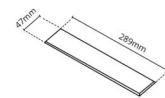

Gehäuse: Aluminium
Farbe: Weiss (RAL 9003)

Montage/Anschluss

Montage: Einbau, Innen
Modul: Einbau
Anschluss: Anschlussklemme

Größe

Länge (mm) L: 303
Breite (mm) W: 62
Höhe (mm) H: 40
Gewicht (kg) brutto/netto: 0.585 / 0.45

Verpackung

Verpackungsmaße (mm): 317 x 121 x 54

7 0 2 1 9 8 2 1 2 4 3 7 2