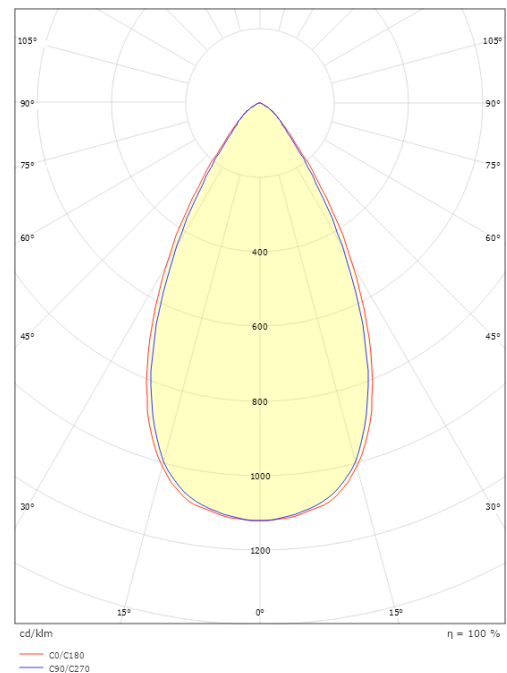

Inspire R

Inspire R Weiss 300 980lm 4000K Ra 98 Phasenabschnittsdimmung

Artikelnummer: 212437
EAN: 7021982124372

Elektrisch

System wattage: 15W
Spannung: 220-240V
Max. Leuchten pro Leitungsschutzschalter: B10: 32, B16: 50, C10: 52, C16: 85

Lichttechnik

Leuchtmittel: LED
Lichtstrom (lm): 980lm
Lichtausbeute: 65 lm/W
Lichtfarbe: 4000K
Farbwiedergabeindex: Ra 98
MacAdams Faktor: SDCM: 2
Lebensdauer: L90/B10>100.000
Lichtverteilung: Direkt
Optik: Linse
Abstrahlwinkel: 55°
UGR: UGR<19
Photobiologische Sicherheit: RG 1

Steuerung/Dimmen

Typ: Phasenabschnittsdimmung

Schutzklasse

Schutzklasse: Klasse II SELV

Richtlinien

Lichtquelle mit Energieeffizienzklasse: E
Breeam: Erfüllt HEA 01 für flickerfreie Beleuchtung

Materialien und Ausführung

Gehäuse: Aluminium
Farbe: Weiss (RAL 9003)

Montage/Anschluss

Montage: Einbau, Innen
Modul: Einbau
Anschluss: Anschlussklemme

Größe

Länge (mm) L: 303
Breite (mm) W: 62
Höhe (mm) H: 40
Gewicht (kg) brutto/netto: 0.585 / 0.45

Verpackung

Verpackungsmaße (mm): 317 x 121 x 54

7 0 2 1 9 8 2 1 2 4 3 7 2