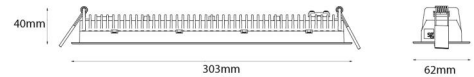

Gehäuse: Aluminium
Farbe: Weiss (RAL 9003)

Montage/Anschluss

Montage: Einbau, Innen
Modul: Einbau
Anschluss: Anschlussklemme

Größe

Länge (mm) L: 303
Breite (mm) W: 62
Höhe (mm) H: 40
Gewicht (kg) brutto/netto: 0.585 / 0.45

Verpackung

Verpackungsmaße (mm): 317 x 121 x 54

7 0 2 1 9 8 2 1 2 4 3 7 2