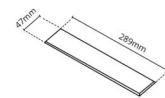

Materialien und Ausführung

Gehäuse: Aluminium
Farbe: Weiss (RAL 9003)

Montage/Anschluss

Montage: Einbau, Innen
Modul: Einbau
Anschluss: Anschlussklemme

Größe

Länge (mm) L: 303
Breite (mm) W: 62
Höhe (mm) H: 40
Gewicht (kg) brutto/netto: 0.585 / 0.45

Verpackung

Verpackungsmaße (mm): 317 x 121 x 54

7 0 2 1 9 8 2 1 2 4 3 7 2