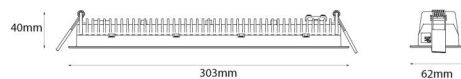

Gehäuse: Aluminium
Farbe: Weiss (RAL 9003)

Montage/Anschluss

Montage: Einbau, Innen
Modul: Einbau
Anschluss: Anschlussklemme

Größe

Länge (mm) L: 303
Breite (mm) W: 62
Höhe (mm) H: 40
Gewicht (kg) brutto/netto: 0.585 / 0.45

Verpackung

Verpackungsmaße (mm): 317 x 121 x 54

7 0 2 1 9 8 2 1 2 4 3 7 2