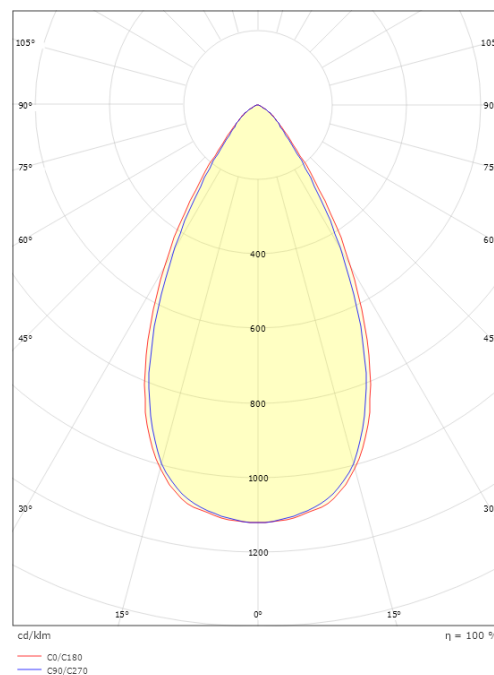

Gehäuse: Aluminium
Farbe: Weiss (RAL 9003)

Montage/Anschluss

Montage: Einbau, Innen
Modul: Einbau
Anschluss: Anschlussklemme

Größe

Länge (mm) L: 303
Breite (mm) W: 62
Höhe (mm) H: 40
Gewicht (kg) brutto/netto: 0.585 / 0.45

Verpackung

Verpackungsmaße (mm): 317 x 121 x 54

7 0 2 1 9 8 2 1 2 4 3 7 2