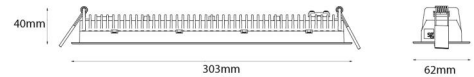

Materialien und Ausführung

Gehäuse: Aluminium
Farbe: Weiss (RAL 9003)

Montage/Anschluss

Montage: Einbau, Innen
Modul: Einbau
Anschluss: Anschlussklemme

Größe

Länge (mm) L: 303
Breite (mm) W: 62
Höhe (mm) H: 40
Gewicht (kg) brutto/netto: 0.585 / 0.45

Verpackung

Verpackungsmaße (mm): 317 x 121 x 54

7 0 2 1 9 8 2 1 2 4 3 7 2