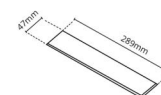

Gehäuse: Aluminium
Farbe: Weiss (RAL 9003)

Montage/Anschluss

Montage: Einbau, Innen
Modul: Einbau
Anschluss: Anschlussklemme

Größe

Länge (mm) L: 303
Breite (mm) W: 62
Höhe (mm) H: 40
Gewicht (kg) brutto/netto: 0.585 / 0.45

Verpackung

Verpackungsmaße (mm): 317 x 121 x 54

7 0 2 1 9 8 2 1 2 4 3 7 2