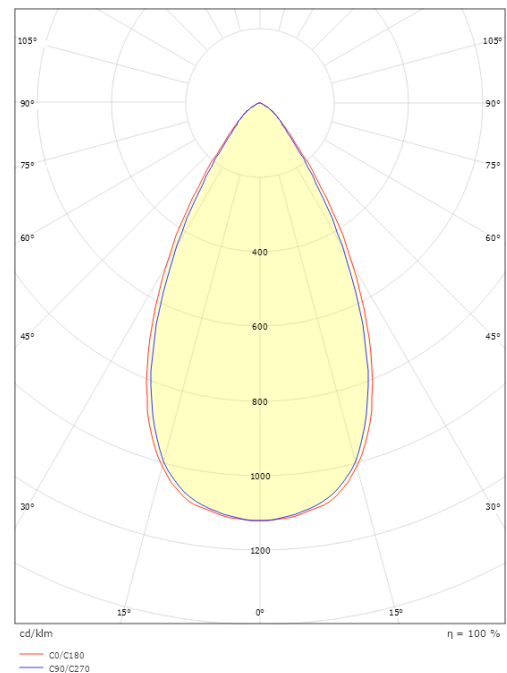

Inspire R

Inspire R Weiss 300 980lm 4000K Ra 98 Phasenabschnittsdimmung

Artikelnummer: 212437
EAN: 7021982124372

Elektrisch

System wattage: 15W
Spannung: 220-240V
Max. Leuchten pro Leitungsschutzschalter: B10: 32, B16: 50, C10: 52, C16: 85

Lichttechnik

Leuchtmittel: LED
Lichtstrom (lm): 980lm
Lichtausbeute: 65 lm/W
Lichtfarbe: 4000K
Farbwiedergabeindex: Ra 98
MacAdams Faktor: SDCM: 2
Lebensdauer: L90/B10>100.000
Lichtverteilung: Direkt
Optik: Linse
Abstrahlwinkel: 55°
UGR: UGR<19
Photobiologische Sicherheit: RG 1

Steuerung/Dimmen

Typ: Phasenabschnittsdimmung

Schutzklasse

Schutzklasse: Klasse II SELV
IP Klasse: IP20

Richtlinien

Lichtquelle mit Energieeffizienzklasse: E
Breeam: Erfüllt HEA 01 für flickerfreie Beleuchtung

Materialien und Ausführung

Gehäuse: Aluminium
Farbe: Weiss (RAL 9003)

Montage/Anschluss

Montage: Einbau, Innen
Modul: Einbau
Anschluss: Anschlussklemme

Größe

Länge (mm) L: 303
Breite (mm) W: 62
Höhe (mm) H: 40
Gewicht (kg) brutto/netto: 0.585 / 0.45

Verpackung

Verpackungsmaße (mm): 317 x 121 x 54

7 0 2 1 9 8 2 1 2 4 3 7 2