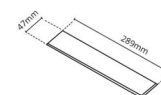

Gehäuse: Aluminium
Farbe: Weiss (RAL 9003)

Montage/Anschluss

Montage: Einbau, Innen
Modul: Einbau
Anschluss: Anschlussklemme

Größe

Länge (mm) L: 303
Breite (mm) W: 62
Höhe (mm) H: 40
Gewicht (kg) brutto/netto: 0.585 / 0.519

Verpackung

Verpackungsmaße (mm): 317 x 121 x 54

7 0 2 1 9 8 2 1 2 4 3 6 5