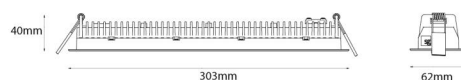

Gehäuse: Aluminium
Farbe: Weiss (RAL 9003)

Montage/Anschluss

Montage: Einbau, Innen
Modul: Einbau
Anschluss: Anschlussklemme

Größe

Länge (mm) L: 303
Breite (mm) W: 62
Höhe (mm) H: 40
Gewicht (kg) brutto/netto: 0.585 / 0.519

Verpackung

Verpackungsmaße (mm): 317 x 121 x 54

7 0 2 1 9 8 2 1 2 4 3 6 5