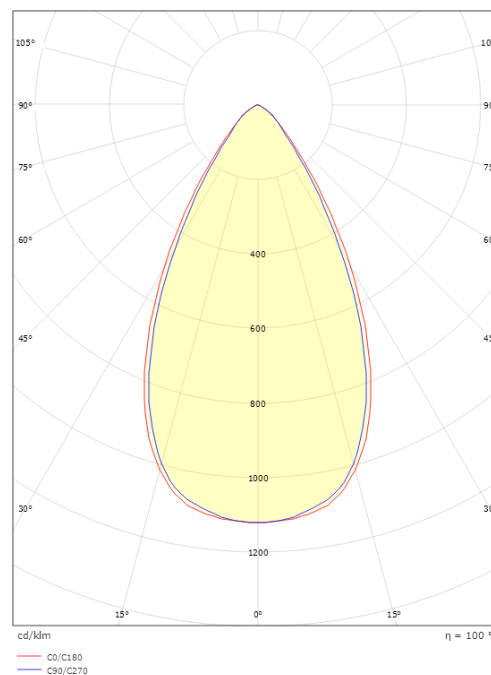

Gehäuse: Aluminium
Farbe: Weiss (RAL 9003)

Montage/Anschluss

Montage: Einbau, Innen
Modul: Einbau
Anschluss: Anschlussklemme

Größe

Länge (mm) L: 303
Breite (mm) W: 62
Höhe (mm) H: 40
Gewicht (kg) brutto/netto: 0.585 / 0.519

Verpackung

Verpackungsmaße (mm): 317 x 121 x 54

7 0 2 1 9 8 2 1 2 4 3 6 5