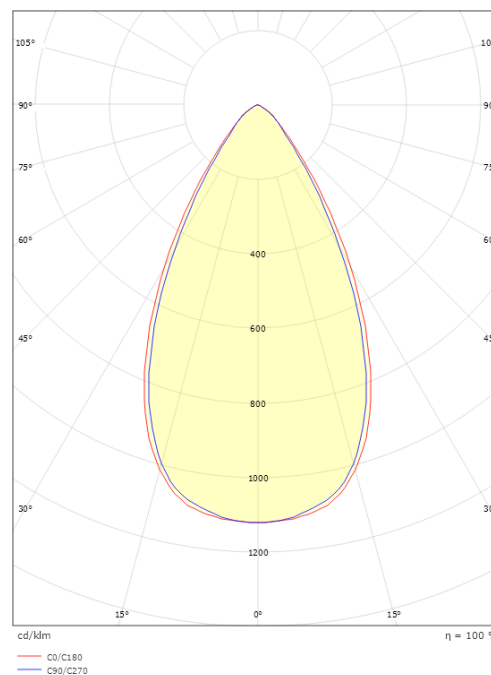

Inspire R

Inspire R Weiss 300 950lm 3000K Ra 98 Phasenabschnittsdimmung

Artikelnummer: 212435
EAN: 7021982124358

Elektrisch

System wattage: 15W
Spannung: 220-240V
Max. Leuchten pro Leitungsschutzschalter: B10: 32, B16: 50, C10: 52, C16: 85

Lichttechnik

Leuchtmittel: LED
Lichtstrom (lm): 950lm
Lichtausbeute: 63 lm/W
Lichtfarbe: 3000K
Farbwiedergabeindex: Ra 98
MacAdams Faktor: SDCM: 2
Lebensdauer: L90/B10>100.000
Lichtverteilung: Direkt
Optik: Linse
Abstrahlwinkel: 55°
UGR: UGR<19
Photobiologische Sicherheit: RG 1

Steuerung/Dimmen

Typ: Phasenabschnittsdimmung

Schutzklasse

Schutzklasse: Klasse II SELV

Richtlinien

Lichtquelle mit Energieeffizienzklasse: E
Breeam: Erfüllt HEA 01 für flickerfreie Beleuchtung

Materialien und Ausführung

Gehäuse: Aluminium
Farbe: Weiss (RAL 9003)

Montage/Anschluss

Montage: Einbau, Innen
Modul: Einbau
Anschluss: Anschlussklemme

Größe

Länge (mm) L: 303
Breite (mm) W: 62
Höhe (mm) H: 40
Gewicht (kg) brutto/netto: 0.585 / 0.45

Verpackung

Verpackungsmaße (mm): 317 x 121 x 54

7 0 2 1 9 8 2 1 2 4 3 5 8