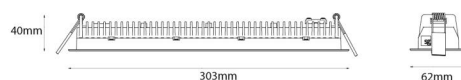

7 0 2 1 9 8 2 1 2 4 3 5 8