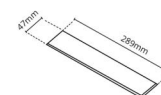

### Montage/Anschluss

Montage: Einbau, Innen  
Modul: Einbau  
Anschluss: Anschlussklemme

### Größe

Länge (mm) L: 303  
Breite (mm) W: 62  
Höhe (mm) H: 40  
Gewicht (kg) brutto/netto: 0.585 / 0.45

### Verpackung

Verpackungsmaße (mm): 317 x 121 x 54

7 0 2 1 9 8 2 1 2 4 3 5 8