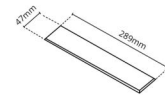

Gehäuse: Aluminium
Farbe: Weiss (RAL 9003)

Montage/Anschluss

Montage: Einbau, Innen
Modul: Einbau
Anschluss: Anschlussklemme

Größe

Länge (mm) L: 303
Breite (mm) W: 62
Höhe (mm) H: 40
Gewicht (kg) brutto/netto: 0.585 / 0.519

Verpackung

Verpackungsmaße (mm): 317 x 121 x 54

7 0 2 1 9 8 2 1 2 4 3 4 1