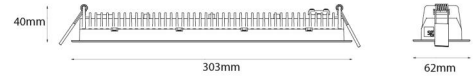

Gehäuse: Aluminium
Farbe: Weiss (RAL 9003)

Montage/Anschluss

Montage: Einbau, Innen
Modul: Einbau
Anschluss: Anschlussklemme

Größe

Länge (mm) L: 303
Breite (mm) W: 62
Höhe (mm) H: 40
Gewicht (kg) brutto/netto: 0.585 / 0.519

Verpackung

Verpackungsmaße (mm): 317 x 121 x 54

7 0 2 1 9 8 2 1 2 4 3 4 1