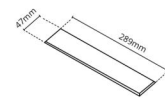

### Montage/Anschluss

Montage: Einbau, Innen  
Modul: Einbau  
Anschluss: Anschlussklemme

### Größe

Länge (mm) L: 303  
Breite (mm) W: 62  
Höhe (mm) H: 40  
Gewicht (kg) brutto/netto: 0.585 / 0.519

### Verpackung

Verpackungsmaße (mm): 317 x 121 x 54

7 0 2 1 9 8 2 1 2 4 3 4 1