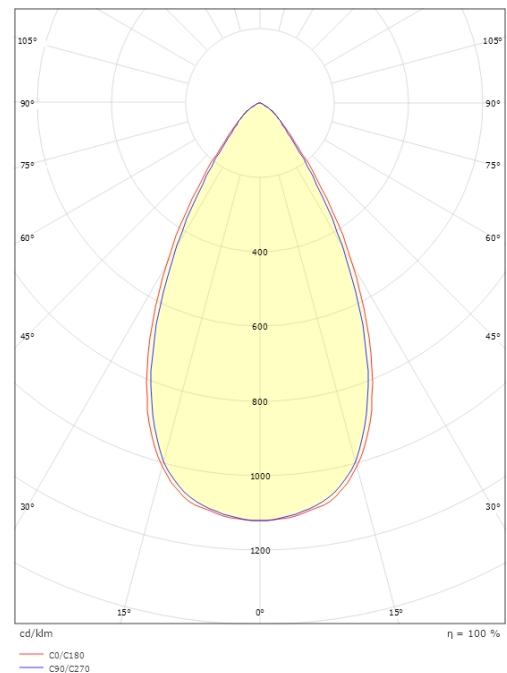

Inspire R

Inspire R Weiss 300 900lm 2700K Ra 98 DALI-2 / Push Dim

Artikelnummer: 212434
EAN: 7021982124341

Elektrisch

System wattage: 15W
Spannung: 220-240V
Max. Leuchten pro Leitungsschutzschalter: B10: 32, B16: 50, C10: 52, C16: 85

Lichttechnik

Leuchtmittel: LED
Lichtstrom (lm): 900lm
Lichtausbeute: 60 lm/W
Lichtfarbe: 2700K
Farbwiedergabeindex: Ra 98
MacAdams Faktor: SDCM: 2
Lebensdauer: L90/B10>100.000
Lichtverteilung: Direkt
Optik: Linse
Abstrahlwinkel: 55°
UGR: UGR<19
Photobiologische Sicherheit: RG 1

Steuerung/Dimmen

Typ: DALI-2 / Push Dim

Schutzklasse

Schutzklasse: Klasse II SELV
IP Klasse: IP20

Richtlinien

Lichtquelle mit Energieeffizienzklasse: F
Breeam: Erfüllt HEA 01 für flickerfreie Beleuchtung

Materialien und Ausführung

Gehäuse: Aluminium
Farbe: Weiss (RAL 9003)

Montage/Anschluss

Montage: Einbau, Innen
Modul: Einbau
Anschluss: Anschlussklemme

Größe

Länge (mm) L: 303
Breite (mm) W: 62
Höhe (mm) H: 40
Gewicht (kg) brutto/netto: 0.585 / 0.519

Verpackung

Verpackungsmaße (mm): 317 x 121 x 54

7 0 2 1 9 8 2 1 2 4 3 4 1