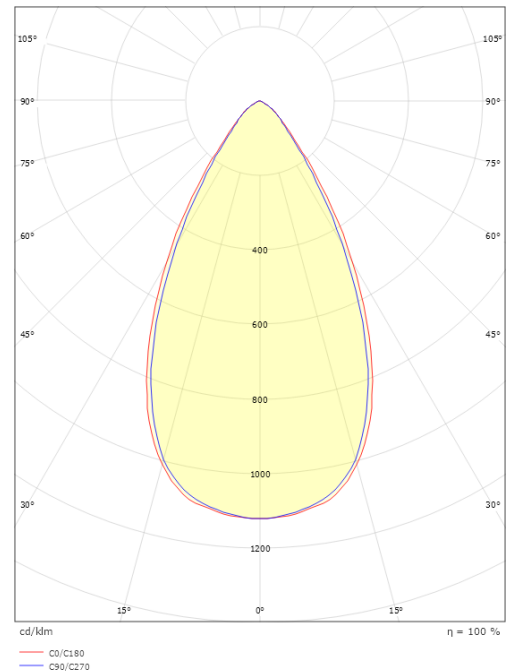

Inspire R

Inspire R Weiss 300 900lm 2700K Ra 98 DALI / Push Dim

Artikelnummer: 212434
EAN: 7021982124341

Elektrisch

System wattage: 15W
Spannung: 220-240V
Max. Leuchten pro Leitungsschutzschalter: B10: 32, B16: 50, C10: 52, C16: 85

Lichttechnik

Leuchtmittel: LED
Lichtstrom (lm): 900lm
Lichtausbeute: 60 lm/W
Lichtfarbe: 2700K
Farbwiedergabeindex: Ra 98
MacAdams Faktor: SDCM: 2
Lebensdauer: L90/B10>100.000
Lichtverteilung: Direkt
Optik: Linse
Abstrahlwinkel: 55°
UGR: UGR<19
Photobiologische Sicherheit: RG 1

Steuerung/Dimmen

Typ: DALI / Push Dim

Schutzklasse

Schutzklasse: Klasse II SELV

Richtlinien

Lichtquelle mit Energieeffizienzklasse: F
Breeam: Erfüllt HEA 01 für flickerfreie Beleuchtung

Materialien und Ausführung

Gehäuse: Aluminium
Farbe: Weiss (RAL 9003)

Montage/Anschluss

Montage: Einbau, Innen
Modul: Einbau
Anschluss: Anschlussklemme

Größe

Länge (mm) L: 303
Breite (mm) W: 62
Höhe (mm) H: 40
Gewicht (kg) brutto/netto: 0.585 / 0.519

Verpackung

Verpackungsmaße (mm): 317 x 121 x 54

7 0 2 1 9 8 2 1 2 4 3 4 1