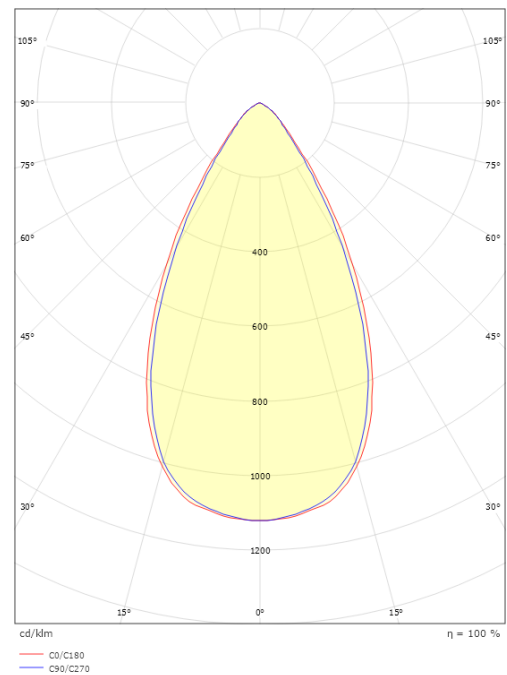

Inspire R

Inspire R Weiss 300 900lm 2700K Ra 98 Phasenabschnittsdimmung

Artikelnummer: 212433
EAN: 7021982124334

Elektrisch

System wattage: 15W
Spannung: 220-240V
Max. Leuchten pro Leitungsschutzschalter: B10: 32, B16: 50, C10: 52, C16: 85

Lichttechnik

Leuchtmittel: LED
Lichtstrom (lm): 900lm
Lichtausbeute: 60 lm/W
Lichtfarbe: 2700K
Farbwiedergabeindex: Ra 98
MacAdams Faktor: SDCM: 2
Lebensdauer: L90/B10>100.000
Lichtverteilung: Direkt
Optik: Linse
Abstrahlwinkel: 55°
UGR: UGR<19
Photobiologische Sicherheit: RG 1

Steuerung/Dimmen

Typ: Phasenabschnittsdimmung

Schutzklasse

Schutzklasse: Klasse II SELV

Richtlinien

Lichtquelle mit Energieeffizienzklasse: F
Breeam: Erfüllt HEA 01 für flickerfreie Beleuchtung

Materialien und Ausführung

Gehäuse: Aluminium
Farbe: Weiss (RAL 9003)

Montage/Anschluss

Montage: Einbau, Innen
Modul: Einbau
Anschluss: Anschlussklemme

Größe

Länge (mm) L: 303
Breite (mm) W: 62
Höhe (mm) H: 40
Gewicht (kg) brutto/netto: 0.585 / 0.45

Verpackung

Verpackungsmaße (mm): 317 x 121 x 54

7 0 2 1 9 8 2 1 2 4 3 3 4