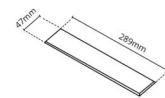

### Montage/Anschluss

Montage: Einbau, Innen  
Modul: Einbau  
Anschluss: Anschlussklemme

### Größe

Länge (mm) L: 303  
Breite (mm) W: 62  
Höhe (mm) H: 40  
Gewicht (kg) brutto/netto: 0.585 / 0.45

### Verpackung

Verpackungsmaße (mm): 317 x 121 x 54

7 0 2 1 9 8 2 1 2 4 3 3 4