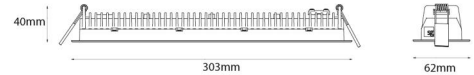

7 0 2 1 9 8 2 1 2 4 3 3 4