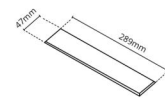

Gehäuse: Aluminium
Farbe: Weiss (RAL 9003)

Montage/Anschluss

Montage: Einbau, Innen
Modul: Einbau
Anschluss: Anschlussklemme

Größe

Länge (mm) L: 303
Breite (mm) W: 62
Höhe (mm) H: 40
Gewicht (kg) brutto/netto: 0.585 / 0.45

Verpackung

Verpackungsmaße (mm): 317 x 121 x 54

7 0 2 1 9 8 2 1 2 4 3 3 4