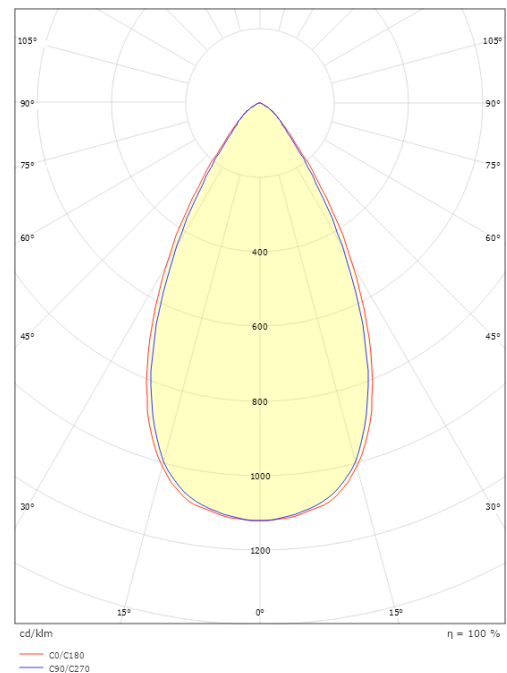

Inspire R

Inspire R Weiss 300 900lm 2700K Ra 98 Phasenabschnittsdimmung

Artikelnummer: 212433
EAN: 7021982124334

Elektrisch

System wattage: 15W
Spannung: 220-240V
Max. Leuchten pro Leitungsschutzschalter: B10: 32, B16: 50, C10: 52, C16: 85

Lichttechnik

Leuchtmittel: LED
Lichtstrom (lm): 900lm
Lichtausbeute: 60 lm/W
Lichtfarbe: 2700K
Farbwiedergabeindex: Ra 98
MacAdams Faktor: SDCM: 2
Lebensdauer: L90/B10>100.000
Lichtverteilung: Direkt
Optik: Linse
Abstrahlwinkel: 55°
UGR: UGR<19
Photobiologische Sicherheit: RG 1

Steuerung/Dimmen

Typ: Phasenabschnittsdimmung

Schutzklasse

Schutzklasse: Klasse II SELV
IP Klasse: IP20

Richtlinien

Lichtquelle mit Energieeffizienzklasse: F
Breeam: Erfüllt HEA 01 für flickerfreie Beleuchtung

Materialien und Ausführung

Gehäuse: Aluminium
Farbe: Weiss (RAL 9003)

Montage/Anschluss

Montage: Einbau, Innen
Modul: Einbau
Anschluss: Anschlussklemme

Größe

Länge (mm) L: 303
Breite (mm) W: 62
Höhe (mm) H: 40
Gewicht (kg) brutto/netto: 0.585 / 0.45

Verpackung

Verpackungsmaße (mm): 317 x 121 x 54

7 0 2 1 9 8 2 1 2 4 3 3 4