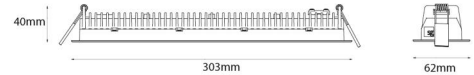

Gehäuse: Aluminium
Farbe: Weiss (RAL 9003)

Montage/Anschluss

Montage: Einbau, Innen
Modul: Einbau
Anschluss: Anschlussklemme

Größe

Länge (mm) L: 303
Breite (mm) W: 62
Höhe (mm) H: 40
Gewicht (kg) brutto/netto: 0.585 / 0.45

Verpackung

Verpackungsmaße (mm): 317 x 121 x 54

7 0 2 1 9 8 2 1 2 4 3 3 4