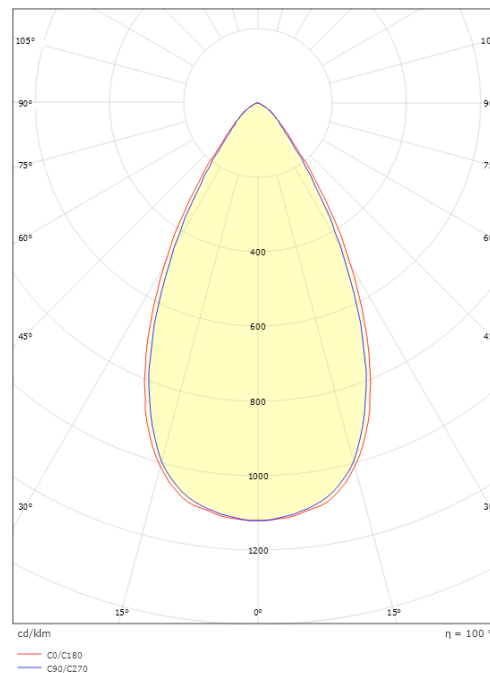

Inspire R Schwarz 300 980lm 4000K Ra 98 DALI / Push Dim

Artikelnummer: 212432
EAN: 7021982124327

Elektrisch

System wattage: 15W
Spannung: 220-240V
Max. Leuchten pro Leitungsschutzschalter: B10: 32, B16: 50, C10: 52, C16: 85

Lichttechnik

Leuchtmittel: LED
Lichtstrom (lm): 980lm
Lichtausbeute: 65 lm/W
Lichtfarbe: 4000K
Farbwiedergabeindex: Ra 98
MacAdams Faktor: SDCM: 2
Lebensdauer: L90/B10>100.000
Lichtverteilung: Direkt
Optik: Linse
Abstrahlwinkel: 55°
UGR: UGR<19
Photobiologische Sicherheit: RG 1

Steuerung/Dimmen

Typ: DALI / Push Dim

Schutzklasse

Schutzklasse: Klasse II SELV

Richtlinien

Lichtquelle mit Energieeffizienzklasse: E
Breeam: Erfüllt HEA 01 für flickerfreie Beleuchtung

Materialien und Ausführung

Gehäuse: Aluminium
Farbe: Schwarz (RAL 9004)

Montage/Anschluss

Montage: Einbau, Innen
Modul: Einbau
Anschluss: Anschlussklemme

Größe

Länge (mm) L: 303
Breite (mm) W: 62
Höhe (mm) H: 40
Gewicht (kg) brutto/netto: 0.585 / 0.519

Verpackung

Verpackungsmaße (mm): 317 x 121 x 54

7 0 2 1 9 8 2 1 2 4 3 2 7