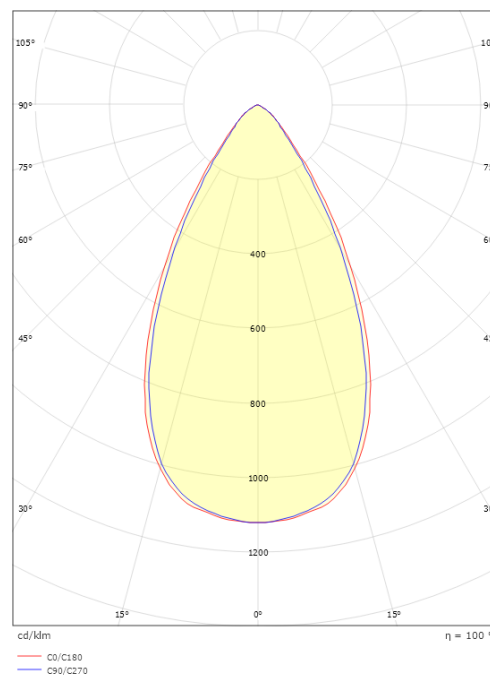

Inspire R Schwarz 300 980lm 4000K Ra 98 DALI / Push Dim

Artikelnummer: 212432
EAN: 7021982124327

Elektrisch

System wattage: 15W
Spannung: 220-240V
Max. Leuchten pro Leitungsschutzschalter: B10: 32, B16: 50, C10: 52, C16: 85

Lichttechnik

Leuchtmittel: LED
Lichtstrom (lm): 980lm
Lichtausbeute: 65 lm/W
Lichtfarbe: 4000K
Farbwiedergabeindex: Ra 98
MacAdams Faktor: SDCM: 2
Lebensdauer: L90/B10 > 100.000
Lichtverteilung: Direkt
Optik: Linse
Abstrahlwinkel: 55°
UGR: UGR < 19
Photobiologische Sicherheit: RG 1

Steuerung/Dimmen

Typ: DALI / Push Dim

Schutzklasse

Schutzklasse: Klasse II SELV

Richtlinien

Lichtquelle mit Energieeffizienzklasse: E
Breeam: Erfüllt HEA 01 für flickerfreie Beleuchtung

Materialien und Ausführung

Gehäuse: Aluminium
Farbe: Schwarz (RAL 9004)

Montage/Anschluss

Montage: Einbau, Innen
Modul: Einbau
Anschluss: Anschlussklemme

Größe

Länge (mm) L: 303
Breite (mm) W: 62
Höhe (mm) H: 40
Gewicht (kg) brutto/netto: 0.585 / 0.519

Verpackung

Verpackungsmaße (mm): 317 x 121 x 54

7 0 2 1 9 8 2 1 2 4 3 2 7