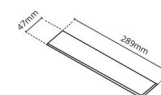

### Montage/Anschluss

Montage: Einbau, Innen  
 Modul: Einbau  
 Anschluss: Anschlussklemme

### Größe

Länge (mm) L: 303  
 Breite (mm) W: 62  
 Höhe (mm) H: 40  
 Gewicht (kg) brutto/netto: 0.585 / 0.519

### Verpackung

Verpackungsmaße (mm): 317 x 121 x 54

7 0 2 1 9 8 2 1 2 4 3 2 7