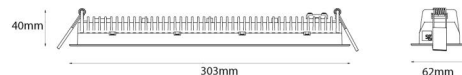

7 0 2 1 9 8 2 1 2 4 3 2 7