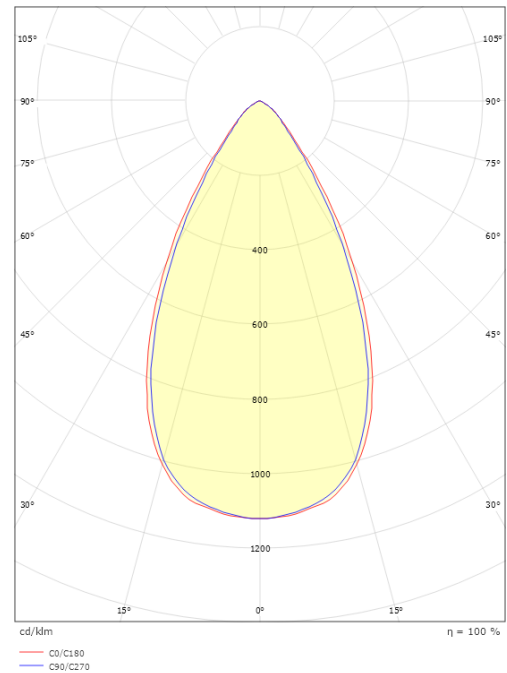

Inspire R

Inspire R Schwarz 300 980lm 4000K Ra 98 Phasenabschnittsdimmung

Artikelnummer: 212431
EAN: 7021982124310

Elektrisch

System wattage: 15W
Spannung: 220-240V
Max. Leuchten pro Leitungsschutzschalter: B10: 32, B16: 50, C10: 52, C16: 85

Lichttechnik

Leuchtmittel: LED
Lichtstrom (lm): 980lm
Lichtausbeute: 65 lm/W
Lichtfarbe: 4000K
Farbwiedergabeindex: Ra 98
MacAdams Faktor: SDCM: 2
Lebensdauer: L90/B10>100.000
Lichtverteilung: Direkt
Optik: Linse
Abstrahlwinkel: 55°
UGR: UGR<19
Photobiologische Sicherheit: RG 1

Steuerung/Dimmen

Typ: Phasenabschnittsdimmung

Schutzklasse

Schutzklasse: Klasse II SELV
IP Klasse: IP20

Richtlinien

Lichtquelle mit Energieeffizienzklasse: E
Breeam: Erfüllt HEA 01 für flickerfreie Beleuchtung

Materialien und Ausführung

Gehäuse: Aluminium
Farbe: Schwarz (RAL 9004)

Montage/Anschluss

Montage: Einbau, Innen
Modul: Einbau
Anschluss: Anschlussklemme

Größe

Länge (mm) L: 303
Breite (mm) W: 62
Höhe (mm) H: 40
Gewicht (kg) brutto/netto: 0.585 / 0.45

Verpackung

Verpackungsmaße (mm): 317 x 121 x 54

7 021982124310