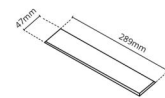

7 021982124310