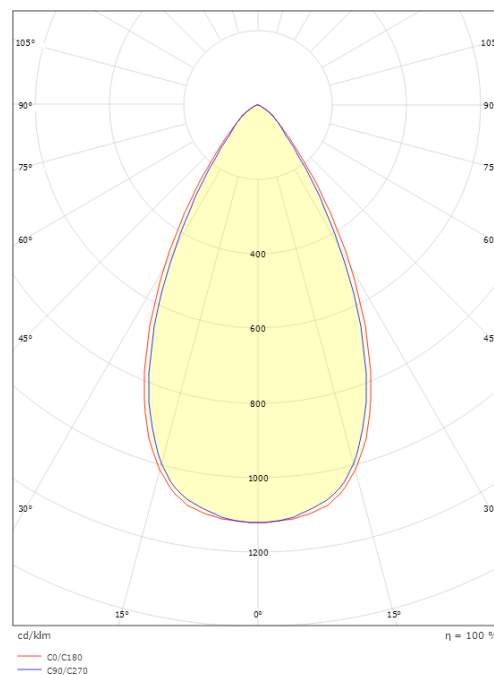

Inspire R

Inspire R Schwarz 300 950lm 3000K Ra 98 DALI-2 / Push Dim

Artikelnummer: 212430
EAN: 7021982124303

Elektrisch

System wattage: 15W
Spannung: 220-240V
Max. Leuchten pro Leitungsschutzschalter: B10: 32, B16: 50, C10: 52, C16: 85

Lichttechnik

Leuchtmittel: LED
Lichtstrom (lm): 950lm
Lichtausbeute: 63 lm/W
Lichtfarbe: 3000K
Farbwiedergabeindex: Ra 98
MacAdams Faktor: SDCM: 2
Lebensdauer: L90/B10 > 100.000
Lichtverteilung: Direkt
Optik: Linse
Abstrahlwinkel: 55°
UGR: UGR < 19
Photobiologische Sicherheit: RG 1

Steuerung/Dimmen

Typ: DALI-2 / Push Dim

Schutzklasse

Schutzklasse: Klasse II SELV
IP Klasse: IP20

Richtlinien

Lichtquelle mit Energieeffizienzklasse: E
Breeam: Erfüllt HEA 01 für flickerfreie Beleuchtung

Materialien und Ausführung

Gehäuse: Aluminium
Farbe: Schwarz (RAL 9004)

Montage/Anschluss

Montage: Einbau, Innen
Modul: Einbau
Anschluss: Anschlussklemme

Größe

Länge (mm) L: 303
Breite (mm) W: 62
Höhe (mm) H: 40
Gewicht (kg) brutto/netto: 0.585 / 0.519

Verpackung

Verpackungsmaße (mm): 317 x 121 x 54

7 0 2 1 9 8 2 1 2 4 3 0 3