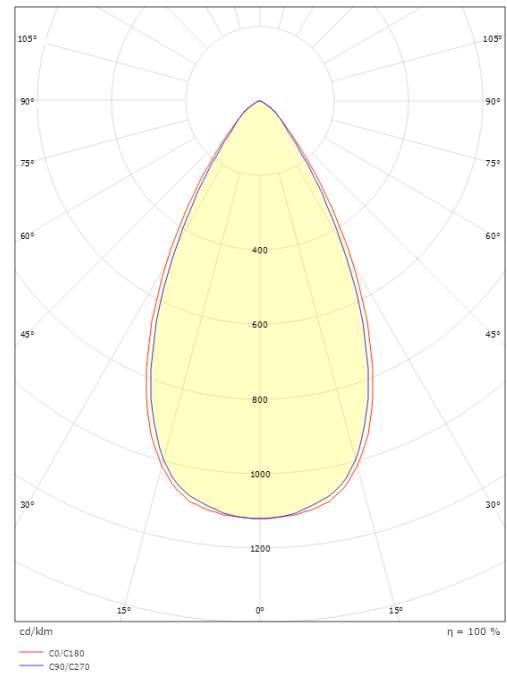

Inspire R Schwarz 300 950lm 3000K Ra 98 DALI / Push Dim

Artikelnummer: 212430
EAN: 7021982124303

Elektrisch

System wattage: 15W
Spannung: 220-240V
Max. Leuchten pro Leitungsschutzschalter: B10: 32, B16: 50, C10: 52, C16: 85

Lichttechnik

Leuchtmittel: LED
Lichtstrom (lm): 950lm
Lichtausbeute: 63 lm/W
Lichtfarbe: 3000K
Farbwiedergabeindex: Ra 98
MacAdams Faktor: SDCM: 2
Lebensdauer: L90/B10 > 100.000
Lichtverteilung: Direkt
Optik: Linse
Abstrahlwinkel: 55°
UGR: UGR < 19
Photobiologische Sicherheit: RG 1

Steuerung/Dimmen

Typ: DALI / Push Dim

Schutzklasse

Schutzklasse: Klasse II SELV

Richtlinien

Lichtquelle mit Energieeffizienzklasse: E
Breeam: Erfüllt HEA 01 für flickerfreie Beleuchtung

Materialien und Ausführung

Gehäuse: Aluminium
Farbe: Schwarz (RAL 9004)

Montage/Anschluss

Montage: Einbau, Innen
Modul: Einbau
Anschluss: Anschlussklemme

Größe

Länge (mm) L: 303
Breite (mm) W: 62
Höhe (mm) H: 40
Gewicht (kg) brutto/netto: 0.585 / 0.519

Verpackung

Verpackungsmaße (mm): 317 x 121 x 54

7 021982124303