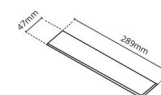

### Montage/Anschluss

Montage: Einbau, Innen  
Modul: Einbau  
Anschluss: Anschlussklemme

### Größe

Länge (mm) L: 303  
Breite (mm) W: 62  
Höhe (mm) H: 40  
Gewicht (kg) brutto/netto: 0.585 / 0.519

### Verpackung

Verpackungsmaße (mm): 317 x 121 x 54

7 0 2 1 9 8 2 1 2 4 3 0 3