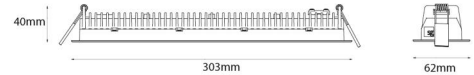

7 021982124303