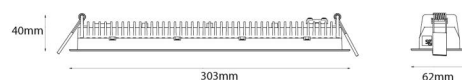

7 0 2 1 9 8 2 1 2 4 3 0 3