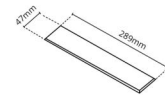

7 021982124303