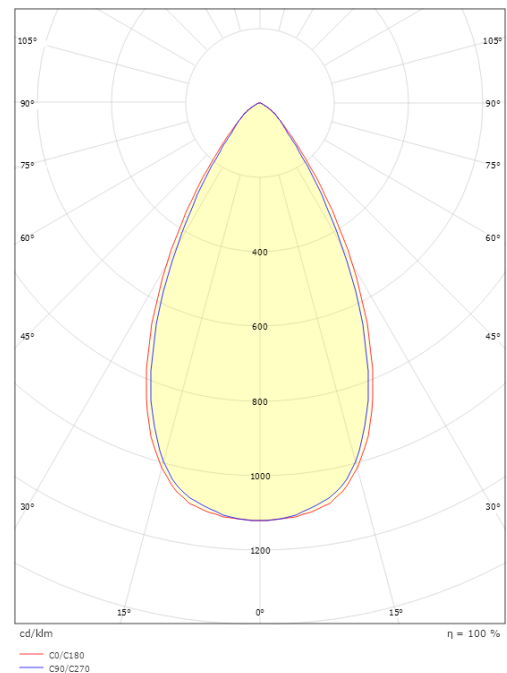

Inspire R

Inspire R Schwarz 300 950lm 3000K Ra 98 Phasenabschnittsdimmung

Artikelnummer: 212429
EAN: 7021982124297

Elektrisch

System wattage: 15W
Spannung: 220-240V
Max. Leuchten pro Leitungsschutzschalter: B10: 32, B16: 50, C10: 52, C16: 85

Lichttechnik

Leuchtmittel: LED
Lichtstrom (lm): 950lm
Lichtausbeute: 63 lm/W
Lichtfarbe: 3000K
Farbwiedergabeindex: Ra 98
MacAdams Faktor: SDCM: 2
Lebensdauer: L90/B10 > 100.000
Lichtverteilung: Direkt
Optik: Linse
Abstrahlwinkel: 55°
UGR: UGR < 19
Sichtbares Flimmern (SVM): 0.1
Stroboskop-Effekte und Flimmern (SVM): 0.03
Photobiologische Sicherheit: RG 1

Steuerung/Dimmen

Typ: Phasenabschnittsdimmung

Schutzklasse

Schutzklasse: Klasse II SELV
IP Klasse: IP20

Richtlinien

Lichtquelle mit Energieeffizienzklasse: E
Breeam: Erfüllt HEA 01 für flickerfreie Beleuchtung

Materialien und Ausführung

Gehäuse: Aluminium
Farbe: Schwarz (RAL 9004)

Montage/Anschluss

Montage: Einbau, Innen
Modul: Einbau
Anschluss: Anschlussklemme

Größe

Länge (mm) L: 303
Breite (mm) W: 62
Höhe (mm) H: 40
Gewicht (kg) brutto/netto: 0.585 / 0.45

Verpackung

Verpackungsmaße (mm): 317 x 121 x 54

7 0 2 1 9 8 2 1 2 4 2 9 7