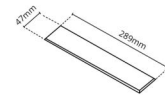

Materialien und Ausführung

Gehäuse: Aluminium
Farbe: Schwarz (RAL 9004)

Montage/Anschluss

Montage: Einbau, Innen
Modul: Einbau
Anschluss: Anschlussklemme

Größe

Länge (mm) L: 303
Breite (mm) W: 62
Höhe (mm) H: 40
Gewicht (kg) brutto/netto: 0.585 / 0.45

Verpackung

Verpackungsmaße (mm): 317 x 121 x 54

7 0 2 1 9 8 2 1 2 4 2 9 7