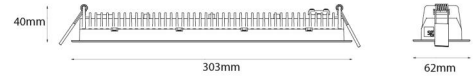

Materialien und Ausführung

Gehäuse: Aluminium
Farbe: Schwarz (RAL 9004)

Montage/Anschluss

Montage: Einbau, Innen
Modul: Einbau
Anschluss: Anschlussklemme

Größe

Länge (mm) L: 303
Breite (mm) W: 62
Höhe (mm) H: 40
Gewicht (kg) brutto/netto: 0.585 / 0.45

Verpackung

Verpackungsmaße (mm): 317 x 121 x 54

7 0 2 1 9 8 2 1 2 4 2 9 7