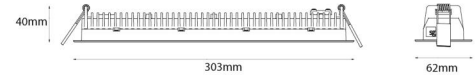

Gehäuse: Aluminium
Farbe: Schwarz (RAL 9004)

Montage/Anschluss

Montage: Einbau, Innen
Modul: Einbau
Anschluss: Anschlussklemme

Größe

Länge (mm) L: 303
Breite (mm) W: 62
Höhe (mm) H: 40
Gewicht (kg) brutto/netto: 0.585 / 0.519

Verpackung

Verpackungsmaße (mm): 317 x 121 x 54

7 0 2 1 9 8 2 1 2 4 2 8 0