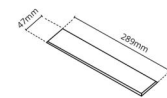

Gehäuse: Aluminium
Farbe: Schwarz (RAL 9004)

Montage/Anschluss

Montage: Einbau, Innen
Modul: Einbau
Anschluss: Anschlussklemme

Größe

Länge (mm) L: 303
Breite (mm) W: 62
Höhe (mm) H: 40
Gewicht (kg) brutto/netto: 0.585 / 0.519

Verpackung

Verpackungsmaße (mm): 317 x 121 x 54

7 0 2 1 9 8 2 1 2 4 2 8 0