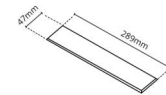

Gehäuse: Aluminium
Farbe: Schwarz (RAL 9004)

Montage/Anschluss

Montage: Einbau, Innen
Modul: Einbau
Anschluss: Anschlussklemme

Größe

Länge (mm) L: 303
Breite (mm) W: 62
Höhe (mm) H: 40
Gewicht (kg) brutto/netto: 0.585 / 0.519

Verpackung

Verpackungsmaße (mm): 317 x 121 x 54

7 0 2 1 9 8 2 1 2 4 2 8 0