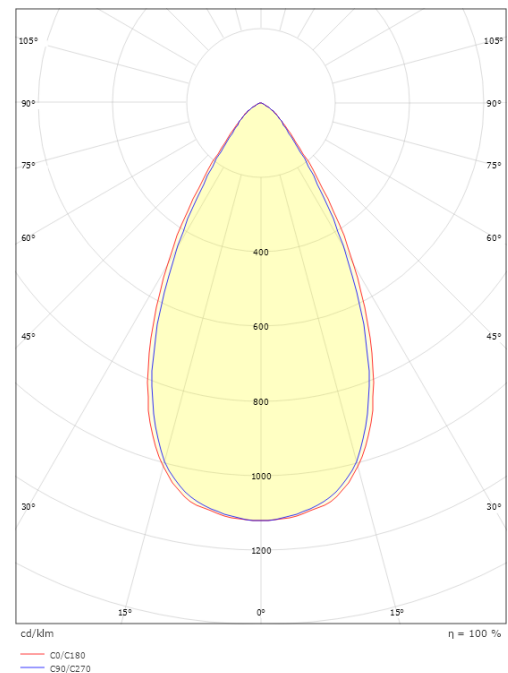

Inspire R

Inspire R Schwarz 300 900lm 2700K Ra 98 DALI-2 / Push Dim

Artikelnummer: 212428
EAN: 7021982124280

Elektrisch

System wattage: 15W
Spannung: 220-240V
Max. Leuchten pro Leitungsschutzschalter: B10: 32, B16: 50, C10: 52, C16: 85

Lichttechnik

Leuchtmittel: LED
Lichtstrom (lm): 900lm
Lichtausbeute: 60 lm/W
Lichtfarbe: 2700K
Farbwiedergabeindex: Ra 98
MacAdams Faktor: SDCM: 2
Lebensdauer: L90/B10>100.000
Lichtverteilung: Direkt
Optik: Linse
Abstrahlwinkel: 55°
UGR: UGR<19
Photobiologische Sicherheit: RG 1

Steuerung/Dimmen

Typ: DALI-2 / Push Dim

Schutzklasse

Schutzklasse: Klasse II SELV
IP Klasse: IP20

Richtlinien

Lichtquelle mit Energieeffizienzklasse: F
Breeam: Erfüllt HEA 01 für flickerfreie Beleuchtung

Materialien und Ausführung

Gehäuse: Aluminium
Farbe: Schwarz (RAL 9004)

Montage/Anschluss

Montage: Einbau, Innen
Modul: Einbau
Anschluss: Anschlussklemme

Größe

Länge (mm) L: 303
Breite (mm) W: 62
Höhe (mm) H: 40
Gewicht (kg) brutto/netto: 0.585 / 0.519

Verpackung

Verpackungsmaße (mm): 317 x 121 x 54

7 0 2 1 9 8 2 1 2 4 2 8 0