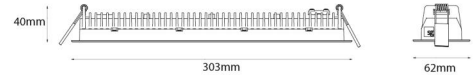

Gehäuse: Aluminium
Farbe: Schwarz (RAL 9004)

Montage/Anschluss

Montage: Einbau, Innen
Modul: Einbau
Anschluss: Anschlussklemme

Größe

Länge (mm) L: 303
Breite (mm) W: 62
Höhe (mm) H: 40
Gewicht (kg) brutto/netto: 0.585 / 0.519

Verpackung

Verpackungsmaße (mm): 317 x 121 x 54

7 0 2 1 9 8 2 1 2 4 2 8 0