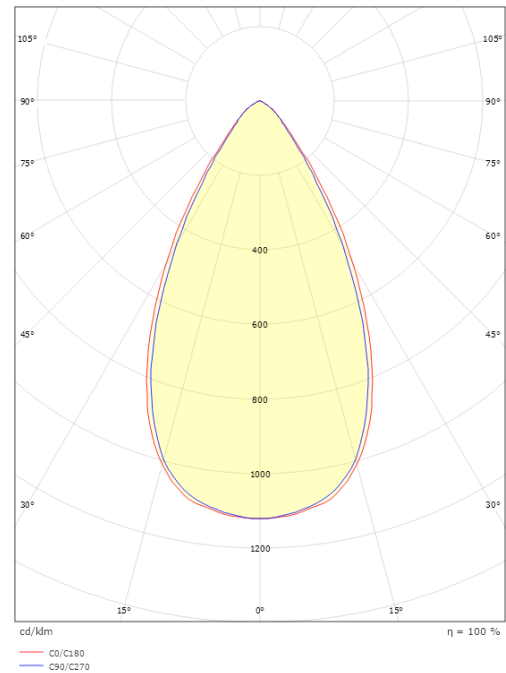

Inspire R

Inspire R Schwarz 300 900lm 2700K Ra 98 DALI-2 / Push Dim

Artikelnummer: 212428
EAN: 7021982124280

Elektrisch

System wattage: 15W
Spannung: 220-240V
Max. Leuchten pro Leitungsschutzschalter: B10: 32, B16: 50, C10: 52, C16: 85

Lichttechnik

Leuchtmittel: LED
Lichtstrom (lm): 900lm
Lichtausbeute: 60 lm/W
Lichtfarbe: 2700K
Farbwiedergabeindex: Ra 98
MacAdams Faktor: SDCM: 2
Lebensdauer: L90/B10>100.000
Lichtverteilung: Direkt
Optik: Linse
Abstrahlwinkel: 55°
UGR: UGR<19
Photobiologische Sicherheit: RG 1

Steuerung/Dimmen

Typ: DALI-2 / Push Dim

Schutzklasse

Schutzklasse: Klasse II SELV
IP Klasse: IP20

Richtlinien

Lichtquelle mit Energieeffizienzklasse: F
Breeam: Erfüllt HEA 01 für flickerfreie Beleuchtung

Materialien und Ausführung

Gehäuse: Aluminium
Farbe: Schwarz (RAL 9004)

Montage/Anschluss

Montage: Einbau, Innen
Modul: Einbau
Anschluss: Anschlussklemme

Größe

Länge (mm) L: 303
Breite (mm) W: 62
Höhe (mm) H: 40
Gewicht (kg) brutto/netto: 0.585 / 0.519

Verpackung

Verpackungsmaße (mm): 317 x 121 x 54

7 0 2 1 9 8 2 1 2 4 2 8 0