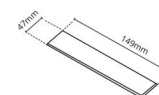

Gehäuse: Aluminium
Farbe: Schwarz (RAL 9004)

Montage/Anschluss

Montage: Einbau, Innen
Modul: Einbau
Anschluss: Anschlussklemme

Größe

Länge (mm) L: 163
Breite (mm) W: 62
Höhe (mm) H: 40
Gewicht (kg) brutto/netto: 0.468 / 0.372

Verpackung

Verpackungsmaße (mm): 177 x 121 x 73

7 021982124266