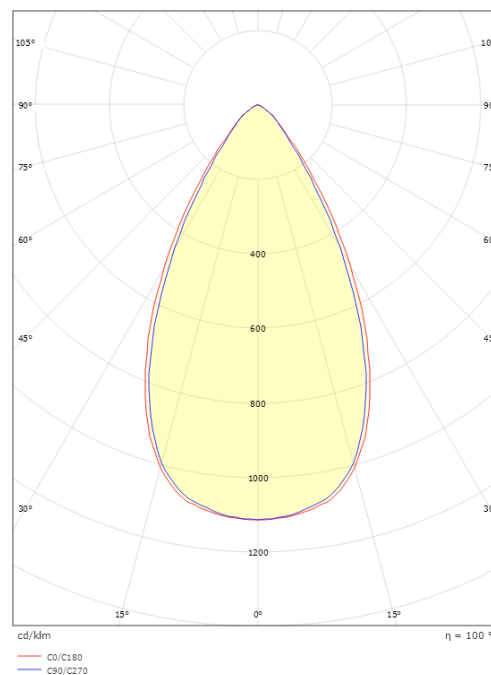

Gehäuse: Aluminium
Farbe: Schwarz (RAL 9004)

Montage/Anschluss

Montage: Einbau, Innen
Modul: Einbau
Anschluss: Anschlussklemme

Größe

Länge (mm) L: 163
Breite (mm) W: 62
Höhe (mm) H: 40
Gewicht (kg) brutto/netto: 0.468 / 0.372

Verpackung

Verpackungsmaße (mm): 177 x 121 x 73

7 021982124266