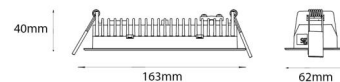

Gehäuse: Aluminium
Farbe: Schwarz (RAL 9004)

Montage/Anschluss

Montage: Einbau, Innen
Modul: Einbau
Anschluss: Anschlussklemme

Größe

Länge (mm) L: 163
Breite (mm) W: 62
Höhe (mm) H: 40
Gewicht (kg) brutto/netto: 0.468 / 0.372

Verpackung

Verpackungsmaße (mm): 177 x 121 x 73

7 021982124266