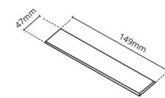

Gehäuse: Aluminium
Farbe: Schwarz (RAL 9004)

Montage/Anschluss

Montage: Einbau, Innen
Modul: Einbau
Anschluss: Anschlussklemme

Größe

Länge (mm) L: 163
Breite (mm) W: 62
Höhe (mm) H: 40
Gewicht (kg) brutto/netto: 0.468 / 0.372

Verpackung

Verpackungsmaße (mm): 177 x 121 x 73

7 0 2 1 9 8 2 1 2 4 2 4 2