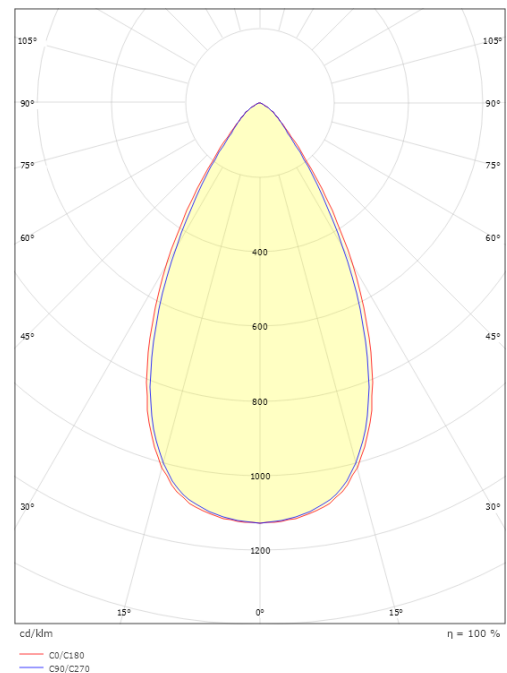

Gehäuse: Aluminium
Farbe: Schwarz (RAL 9004)

Montage/Anschluss

Montage: Einbau, Innen
Modul: Einbau
Anschluss: Anschlussklemme

Größe

Länge (mm) L: 163
Breite (mm) W: 62
Höhe (mm) H: 40
Gewicht (kg) brutto/netto: 0.468 / 0.372

Verpackung

Verpackungsmaße (mm): 177 x 121 x 73

7 0 2 1 9 8 2 1 2 4 2 4 2