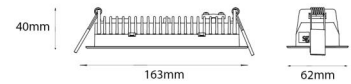

Gehäuse: Aluminium
Farbe: Schwarz (RAL 9004)

Montage/Anschluss

Montage: Einbau, Innen
Modul: Einbau
Anschluss: Anschlussklemme

Größe

Länge (mm) L: 163
Breite (mm) W: 62
Höhe (mm) H: 40
Gewicht (kg) brutto/netto: 0.468 / 0.372

Verpackung

Verpackungsmaße (mm): 177 x 121 x 73

7 0 2 1 9 8 2 1 2 4 2 4 2