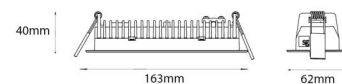

7 0 2 1 9 8 2 1 2 4 2 4 2