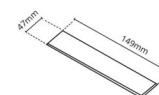

### Montage/Anschluss

Montage: Einbau, Innen  
Modul: Einbau  
Anschluss: Anschlussklemme

### Größe

Länge (mm) L: 163  
Breite (mm) W: 62  
Höhe (mm) H: 40  
Gewicht (kg) brutto/netto: 0.468 / 0.372

### Verpackung

Verpackungsmaße (mm): 177 x 121 x 73

7 0 2 1 9 8 2 1 2 4 2 4 2