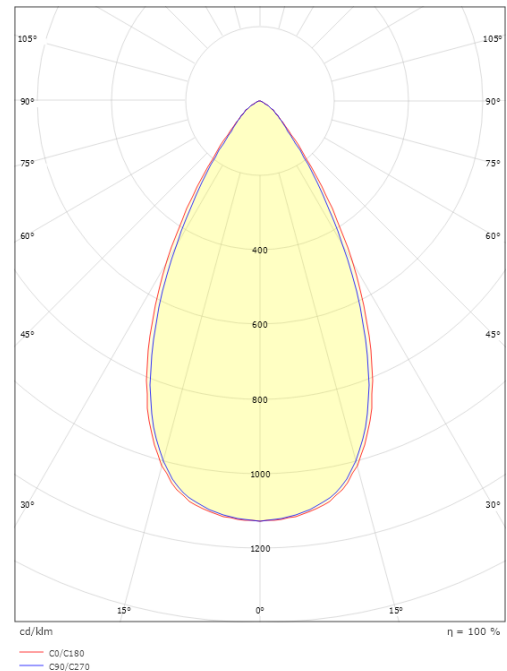

Inspire R

Inspire R Schwarz 150 470lm 3000K Ra 98 DALI-2 / Push Dim

Artikelnummer: 212424
EAN: 7021982124242

Elektrisch

System wattage: 8W
Spannung: 220-240V
Max. Leuchten pro Leitungsschutzschalter: B10: 32, B16: 50, C10: 52, C16: 85

Lichttechnik

Leuchtmittel: LED
Lichtstrom (lm): 470lm
Lichtausbeute: 59 lm/W
Lichtfarbe: 3000K
Farbwiedergabeindex: Ra 98
MacAdams Faktor: SDCM: 2
Lebensdauer: L90/B10>100.000
Lichtverteilung: Direkt
Optik: Linse
Abstrahlwinkel: 55°
UGR: UGR<19
Photobiologische Sicherheit: RG 1

Steuerung/Dimmen

Typ: DALI-2 / Push Dim

Schutzklasse

Schutzklasse: Klasse II SELV
IP Klasse: IP20

Richtlinien

Lichtquelle mit Energieeffizienzklasse: E
Breeam: Erfüllt HEA 01 für flickerfreie Beleuchtung

Materialien und Ausführung

Gehäuse: Aluminium
Farbe: Schwarz (RAL 9004)

Montage/Anschluss

Montage: Einbau, Innen
Modul: Einbau
Anschluss: Anschlussklemme

Größe

Länge (mm) L: 163
Breite (mm) W: 62
Höhe (mm) H: 40
Gewicht (kg) brutto/netto: 0.468 / 0.372

Verpackung

Verpackungsmaße (mm): 177 x 121 x 73

7 0 2 1 9 8 2 1 2 4 2 4 2