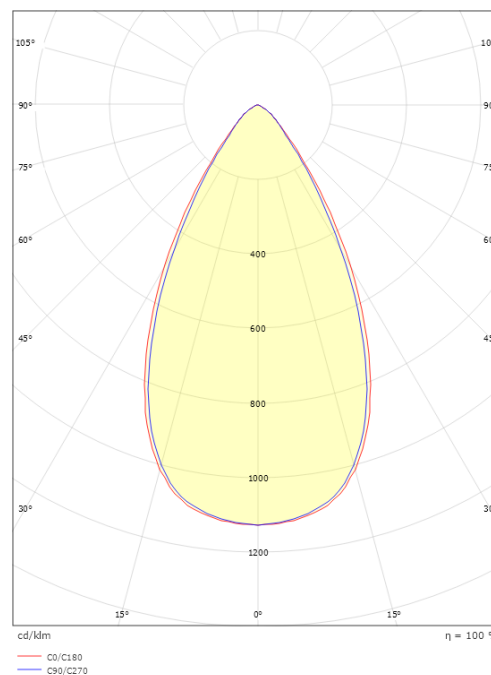

Inspire R

Inspire R Schwarz 150 470lm 3000K Ra 98 DALI / Push Dim

Artikelnummer: 212424
EAN: 7021982124242

Elektrisch

System wattage: 8W
Spannung: 220-240V
Max. Leuchten pro Leitungsschutzschalter: B10: 32, B16: 50, C10: 52, C16: 85

Lichttechnik

Leuchtmittel: LED
Lichtstrom (lm): 470lm
Lichtausbeute: 59 lm/W
Lichtfarbe: 3000K
Farbwiedergabeindex: Ra 98
MacAdams Faktor: SDCM: 2
Lebensdauer: L90/B10>100.000
Lichtverteilung: Direkt
Optik: Linse
Abstrahlwinkel: 55°
UGR: UGR<19
Photobiologische Sicherheit: RG 1

Steuerung/Dimmen

Typ: DALI / Push Dim

Schutzklasse

Schutzklasse: Klasse II SELV

Richtlinien

Lichtquelle mit Energieeffizienzklasse: E
Breeam: Erfüllt HEA 01 für flickerfreie Beleuchtung

Materialien und Ausführung

Gehäuse: Aluminium
Farbe: Schwarz (RAL 9004)

Montage/Anschluss

Montage: Einbau, Innen
Modul: Einbau
Anschluss: Anschlussklemme

Größe

Länge (mm) L: 163
Breite (mm) W: 62
Höhe (mm) H: 40
Gewicht (kg) brutto/netto: 0.468 / 0.372

Verpackung

Verpackungsmaße (mm): 177 x 121 x 73

7 0 2 1 9 8 2 1 2 4 2 4 2