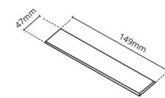

### Montage/Anschluss

Montage: Einbau, Innen  
Modul: Einbau  
Anschluss: Anschlussklemme

### Größe

Länge (mm) L: 163  
Breite (mm) W: 62  
Höhe (mm) H: 40  
Gewicht (kg) brutto/netto: 0.468 / 0.372

### Verpackung

Verpackungsmaße (mm): 177 x 121 x 73

7 0 2 1 9 8 2 1 2 4 2 4 2