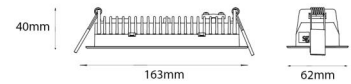

7 0 2 1 9 8 2 1 2 4 2 4 2