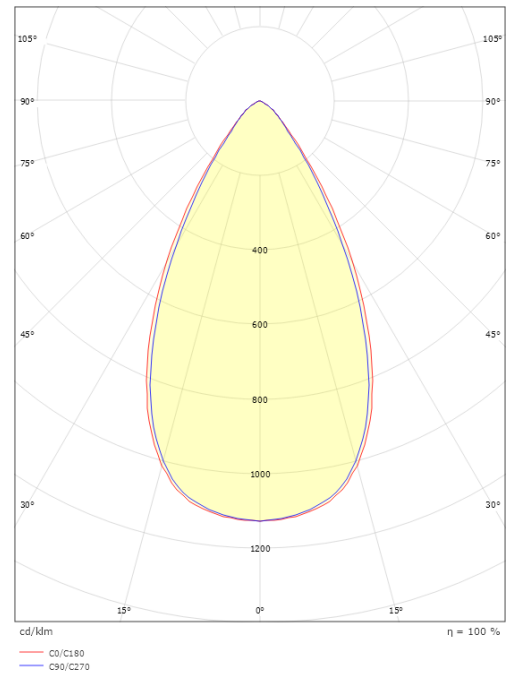

Gehäuse: Aluminium
Farbe: Schwarz (RAL 9004)

Montage/Anschluss

Montage: Einbau, Innen
Modul: Einbau
Anschluss: Anschlussklemme

Größe

Länge (mm) L: 163
Breite (mm) W: 62
Höhe (mm) H: 40
Gewicht (kg) brutto/netto: 0.406 / 0.31

Verpackung

Verpackungsmaße (mm): 177 x 121 x 73

7 0 2 1 9 8 2 1 2 4 2 3 5