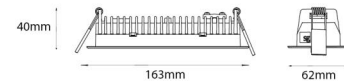

Lichttechnik

Leuchtmittel: LED
Lichtstrom (lm): 470lm
Lichtausbeute: 59 lm/W
Lichtfarbe: 3000K
Farbwiedergabeindex: Ra 98
MacAdams Faktor: SDCM: 2
Lebensdauer: L90/B10 > 100.000
Lichtverteilung: Direkt
Optik: Linse
Abstrahlwinkel: 55°
UGR: UGR < 19
Photobiologische Sicherheit: RG 1

Gehäuse: Aluminium
Farbe: Schwarz (RAL 9004)

Montage/Anschluss

Montage: Einbau, Innen
Modul: Einbau
Anschluss: Anschlussklemme

Größe

Länge (mm) L: 163
Breite (mm) W: 62
Höhe (mm) H: 40
Gewicht (kg) brutto/netto: 0.406 / 0.31

Verpackung

Verpackungsmaße (mm): 177 x 121 x 73

7 0 2 1 9 8 2 1 2 4 2 3 5