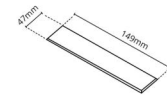

Lichttechnik

Leuchtmittel: LED
Lichtstrom (lm): 470lm
Lichtausbeute: 59 lm/W
Lichtfarbe: 3000K
Farbwiedergabeindex: Ra 98
MacAdams Faktor: SDCM: 2
Lebensdauer: L90/B10 > 100.000
Lichtverteilung: Direkt
Optik: Linse
Abstrahlwinkel: 55°
UGR: UGR < 19
Photobiologische Sicherheit: RG 1