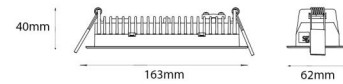

7 0 2 1 9 8 2 1 2 4 2 2 8