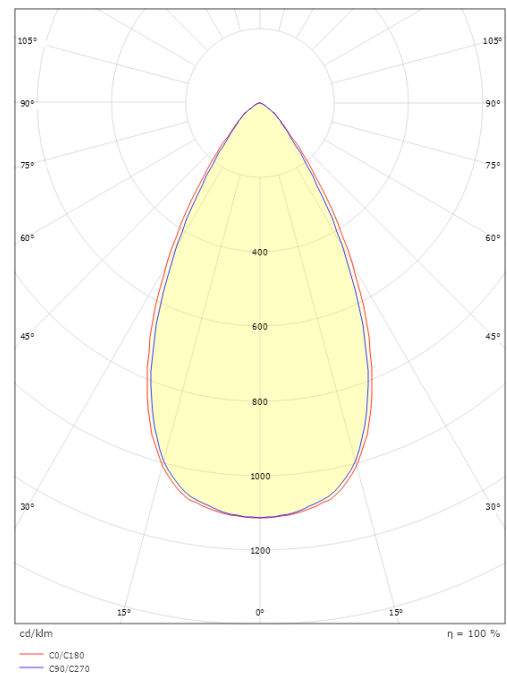

Inspire R

Inspire R Schwarz 150 450lm 2700K Ra 98 DALI / Push Dim

Artikelnummer: 212422
EAN: 7021982124228

Elektrisch

System wattage: 8W
Spannung: 220-240V
Max. Leuchten pro Leitungsschutzschalter: B10: 32, B16: 50, C10: 52, C16: 85

Lichttechnik

Leuchtmittel: LED
Lichtstrom (lm): 450lm
Lichtausbeute: 56 lm/W
Lichtfarbe: 2700K
Farbwiedergabeindex: Ra 98
MacAdams Faktor: SDCM: 2
Lebensdauer: L90/B10>100.000
Lichtverteilung: Direkt
Optik: Linse
Abstrahlwinkel: 55°
UGR: UGR<19
Photobiologische Sicherheit: RG 1

Steuerung/Dimmen

Typ: DALI / Push Dim

Schutzklasse

Schutzklasse: Klasse II SELV
IP Klasse: IP20

Richtlinien

Lichtquelle mit Energieeffizienzklasse: E
Breeam: Erfüllt HEA 01 für flickerfreie Beleuchtung

Materialien und Ausführung

Gehäuse: Aluminium
Farbe: Schwarz (RAL 9004)

Montage/Anschluss

Montage: Einbau, Innen
Modul: Einbau
Anschluss: Anschlussklemme

Größe

Länge (mm) L: 163
Breite (mm) W: 62
Höhe (mm) H: 40
Gewicht (kg) brutto/netto: 0.468 / 0.372

Verpackung

Verpackungsmaße (mm): 177 x 121 x 73

7 0 2 1 9 8 2 1 2 4 2 2 8