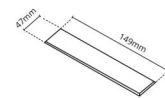

### Montage/Anschluss

Montage: Einbau, Innen  
Modul: Einbau  
Anschluss: Anschlussklemme

### Größe

Länge (mm) L: 163  
Breite (mm) W: 62  
Höhe (mm) H: 40  
Gewicht (kg) brutto/netto: 0.468 / 0.372

### Verpackung

Verpackungsmaße (mm): 177 x 121 x 73

7 0 2 1 9 8 2 1 2 4 2 2 8