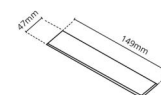

Gehäuse: Aluminium
Farbe: Weiss (RAL 9003)

Montage/Anschluss

Montage: Einbau, Innen
Modul: Einbau
Anschluss: Anschlussklemme

Größe

Länge (mm) L: 163
Breite (mm) W: 62
Höhe (mm) H: 40
Gewicht (kg) brutto/netto: 0.468 / 0.372

Verpackung

Verpackungsmaße (mm): 177 x 121 x 73

7 0 2 1 9 8 2 1 2 4 2 0 4