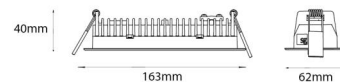

Gehäuse: Aluminium
Farbe: Weiss (RAL 9003)

Montage/Anschluss

Montage: Einbau, Innen
Modul: Einbau
Anschluss: Anschlussklemme

Größe

Länge (mm) L: 163
Breite (mm) W: 62
Höhe (mm) H: 40
Gewicht (kg) brutto/netto: 0.468 / 0.372

Verpackung

Verpackungsmaße (mm): 177 x 121 x 73

7 0 2 1 9 8 2 1 2 4 2 0 4