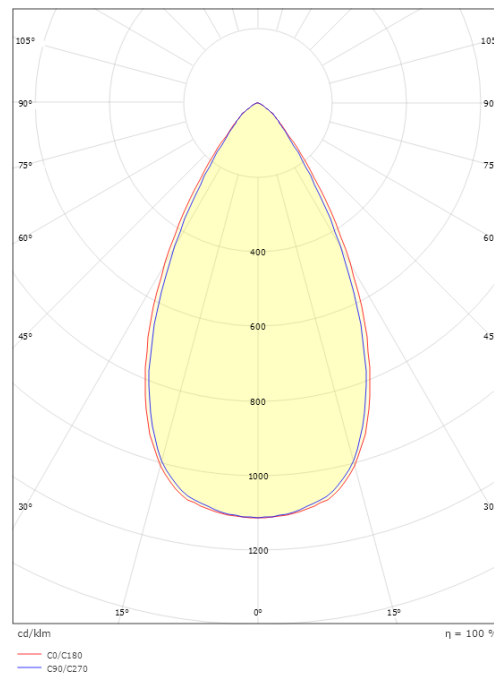

Gehäuse: Aluminium
Farbe: Weiss (RAL 9003)

Montage/Anschluss

Montage: Einbau, Innen
Modul: Einbau
Anschluss: Anschlussklemme

Größe

Länge (mm) L: 163
Breite (mm) W: 62
Höhe (mm) H: 40
Gewicht (kg) brutto/netto: 0.468 / 0.372

Verpackung

Verpackungsmaße (mm): 177 x 121 x 73

7 0 2 1 9 8 2 1 2 4 2 0 4