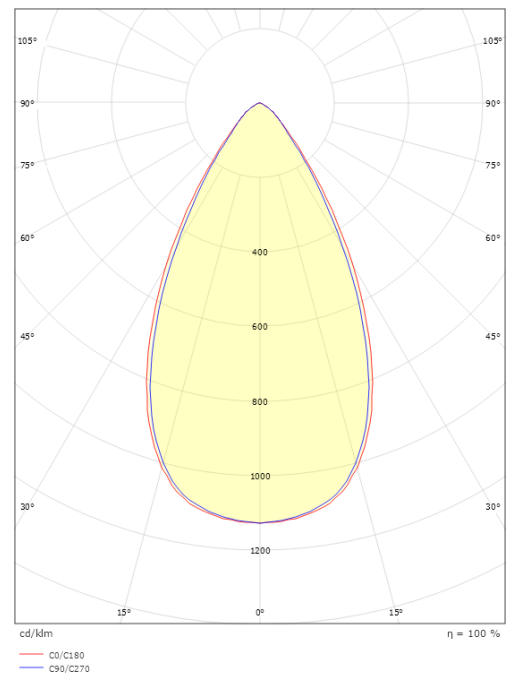

Inspire R

Inspire R Weiss 150 470lm 3000K Ra 98 Phasenabschnittsdimmung

Artikelnummer: 212417
EAN: 7021982124174

Elektrisch

System wattage: 8W
Spannung: 220-240V
Max. Leuchten pro Leitungsschutzschalter: B10: 32, B16: 50, C10: 52, C16: 85

Lichttechnik

Leuchtmittel: LED
Lichtstrom (lm): 470lm
Lichtausbeute: 59 lm/W
Lichtfarbe: 3000K
Farbwiedergabeindex: Ra 98
MacAdams Faktor: SDCM: 2
Lebensdauer: L90/B10>100.000
Lichtverteilung: Direkt
Optik: Linse
Abstrahlwinkel: 55°
UGR: UGR<19
Photobiologische Sicherheit: RG 1

Steuerung/Dimmen

Typ: Phasenabschnittsdimmung

Schutzklasse

Schutzklasse: Klasse II SELV
IP Klasse: IP20

Richtlinien

Lichtquelle mit Energieeffizienzklasse: E
Breeam: Erfüllt HEA 01 für flickerfreie Beleuchtung

Materialien und Ausführung

Gehäuse: Aluminium
Farbe: Weiss (RAL 9003)

Montage/Anschluss

Montage: Einbau, Innen
Modul: Einbau
Anschluss: Anschlussklemme

Größe

Länge (mm) L: 163
Breite (mm) W: 62
Höhe (mm) H: 40
Gewicht (kg) brutto/netto: 0.406 / 0.31

Verpackung

Verpackungsmaße (mm): 177 x 121 x 73

7 0 2 1 9 8 2 1 2 4 1 7 4