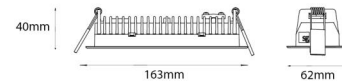

7 0 2 1 9 8 2 1 2 4 1 7 4