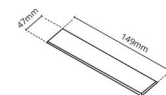

### Montage/Anschluss

Montage: Einbau, Innen  
Modul: Einbau  
Anschluss: Anschlussklemme

### Größe

Länge (mm) L: 163  
Breite (mm) W: 62  
Höhe (mm) H: 40  
Gewicht (kg) brutto/netto: 0.406 / 0.31

### Verpackung

Verpackungsmaße (mm): 177 x 121 x 73

7 0 2 1 9 8 2 1 2 4 1 7 4